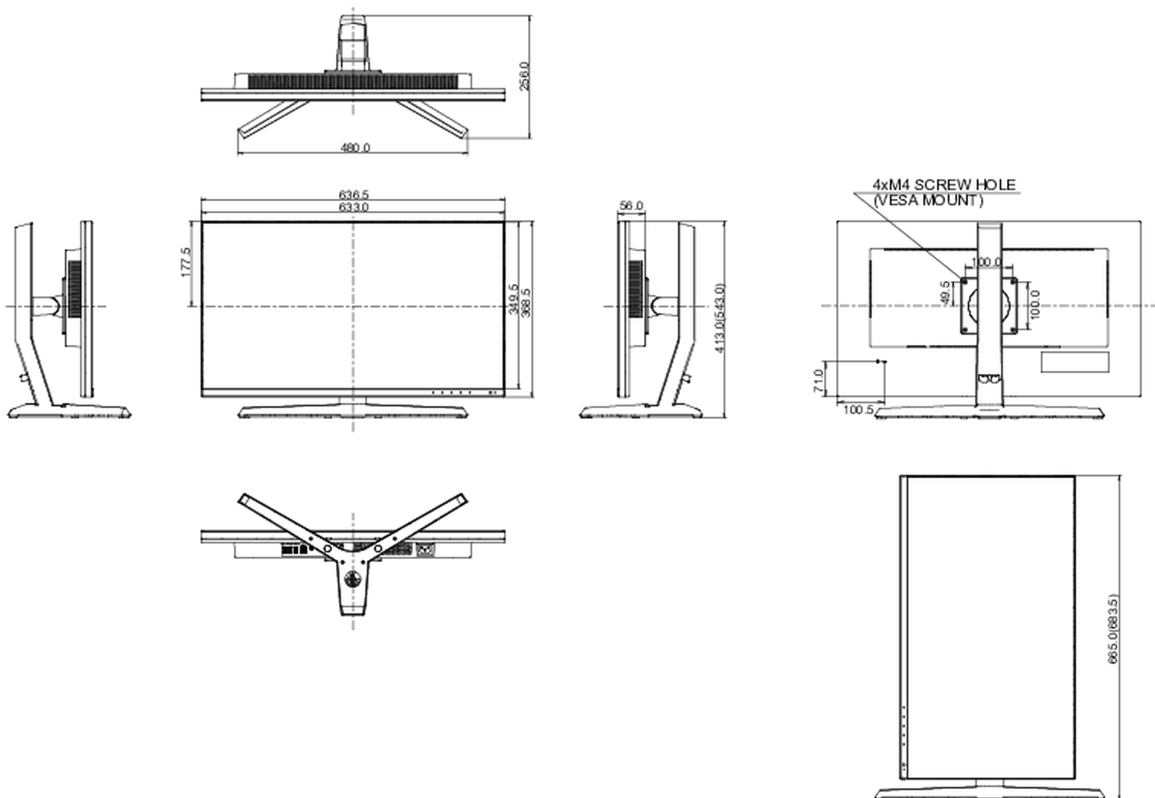

## 08 DIMENSIONS / POIDS

Dimensions produit L x H x P

636.5 x 413 (543) x 256mm

Poids (sans boîte)

6.9kg

Code EAN

4948570118687

*Toutes les marques nommées sur ce site sont des marques déposées. iiyama ne pourra être tenu responsable d'éventuelles erreurs ou omissions contenues sur ce site. Tous les écrans LCD iiyama sont conformes à la norme ISO-9241-307:2008 pour ce qui concerne les défauts de pixel.*