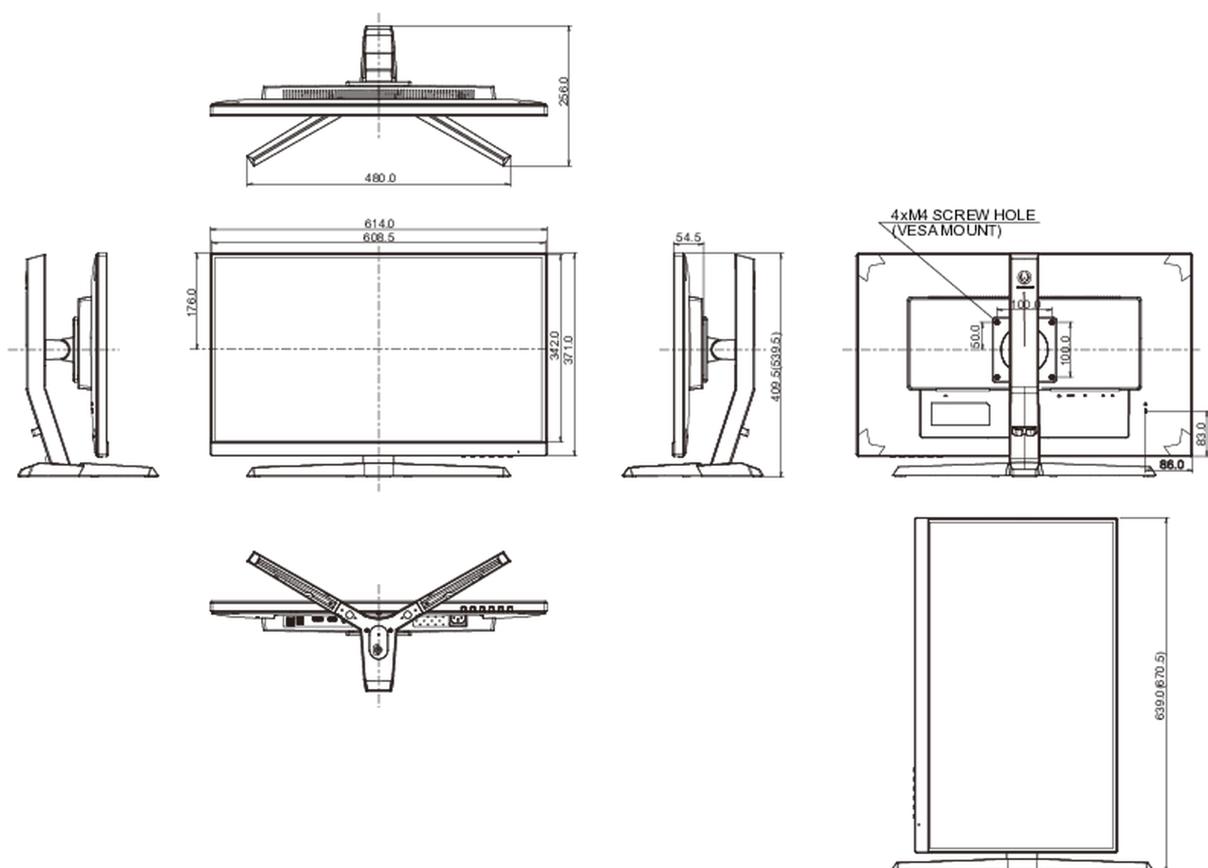

04 МЕХАНИЧЕСКИЕ ХАРАКТЕРИСТИКИ

Эргономика	высота, вращение экрана, наклон
Настройка высоты (HAS)	130мм
Вращение экрана (PIVOT)	90°
Угол наклона экрана	18° вверх; 3° вниз
Крепление VESA	100 x 100мм
Крепления для кабелей	да

07 СТАНДАРТЫ

Сертификаты	CE, TÜV-Bauart, EAC, PSE, RoHS support, ErP, WEEE, VCCI, REACH, UKCA
REACH SVHC	свинца, превышает 0.1%

08 РАЗМЕР / ВЕС

Размер продукта Ш x В x Г	614 x 409.5 (539.5) x 256мм
Вес (без упаковки)	5.5кг
EAN код	4948570117802