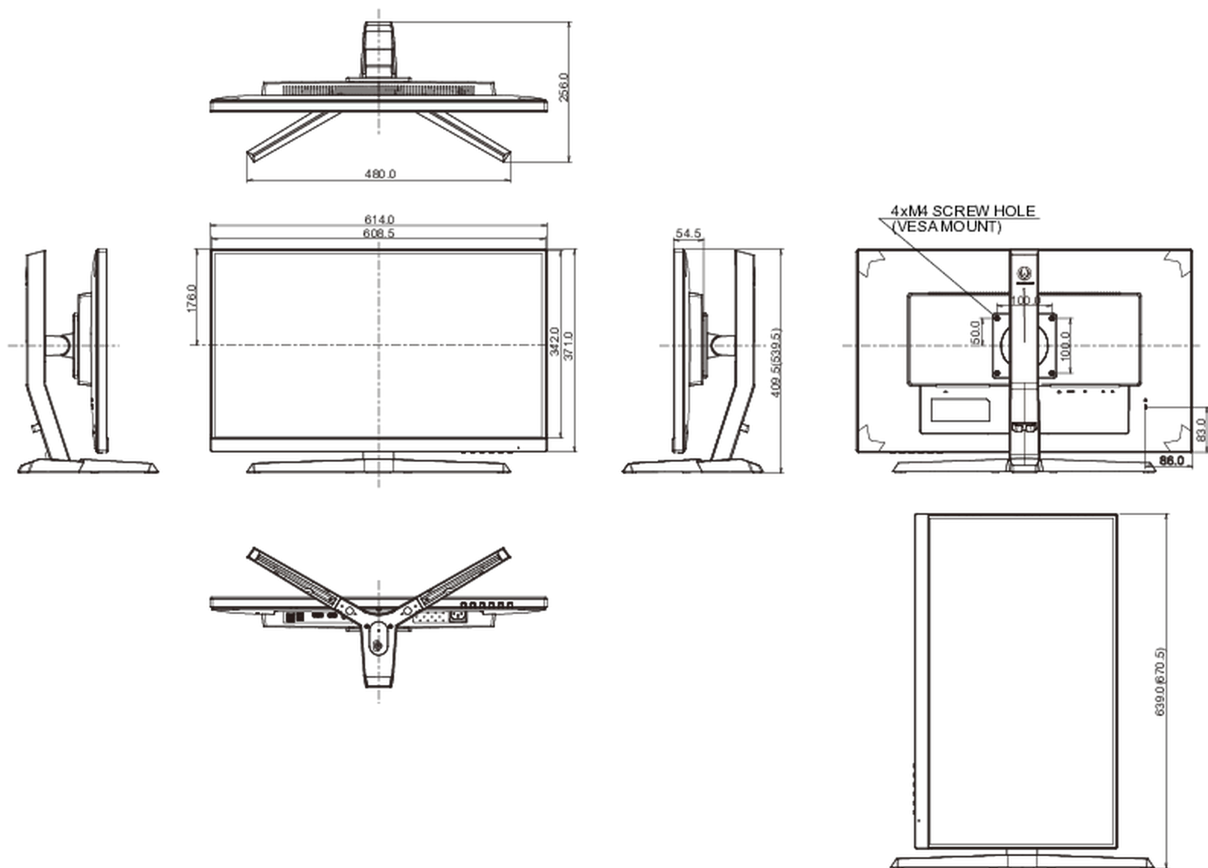

## 08 WYMIARY / WAGA

Wymiary produktu szer. x wys. x gł.

614 x 409.5 (539.5) x 256mm

Waga (bez pudła)

5.5kg

Kod EAN

4948570117802

*Wszystkie znaki towarowe zastrzeżone. Pomyłki i wprowadzanie zmian zastrzeżone. Specyfikacje produktów mogą ulec zmianie bez wcześniejszego zawiadomienia. Wszystkie monitory LCD iiyama są zgodne z normą ISO-9241-307:2008 określającą liczbę i rodzaj defektów matrycy.*