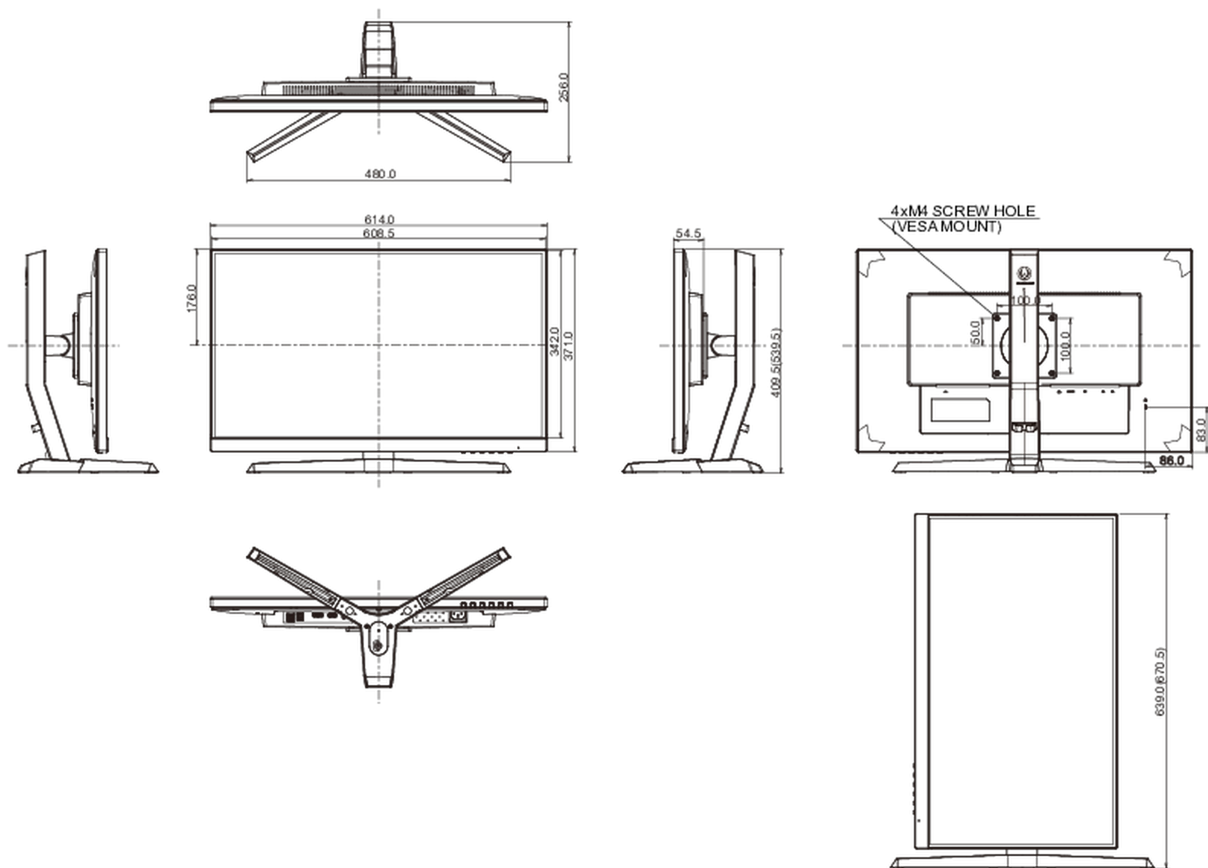

## 08 WYMIARY / WAGA

Wymiary produktu szer. x wys. x gł.

614 x 409.5 (539.5) x 256mm

Waga (bez pudła)

5.5kg

Kod EAN

4948570117802

*Wszystkie znaki towarowe zastrzeżone. Pomyłki i wprowadzanie zmian zastrzeżone. Specyfikacje produktów mogą ulec zmianie bez wcześniejszego zawiadomienia. Wszystkie monitory LCD iiyama są zgodne z normą ISO-9241-307:2008 określającą liczbę i rodzaj defektów matrycy.*