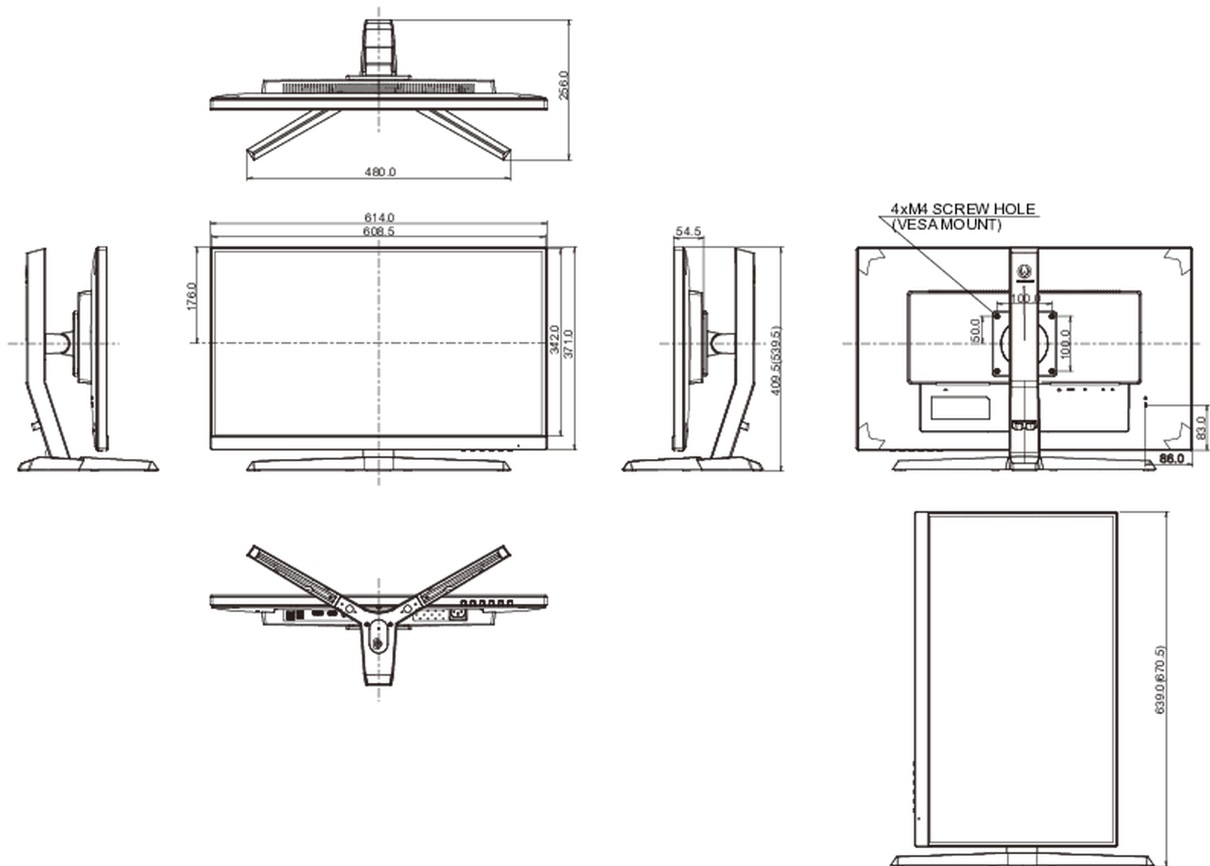

## 08 AFMETINGEN / GEWICHT

Product afmetingen B x H x D

614 x 409.5 (539.5) x 256mm

Gewicht (zonder doos)

5.5kg

EAN code

4948570117802

*Alle handelsmerken zijn geregistreerd. Gegevens onder voorbehoud van zetfouten. Specificaties kunnen vooraf en zonder opgaaf van reden gewijzigd worden. Alle LCD-panelen vallen onder ISO-9241-307:2008 inzake pixelfouten.*