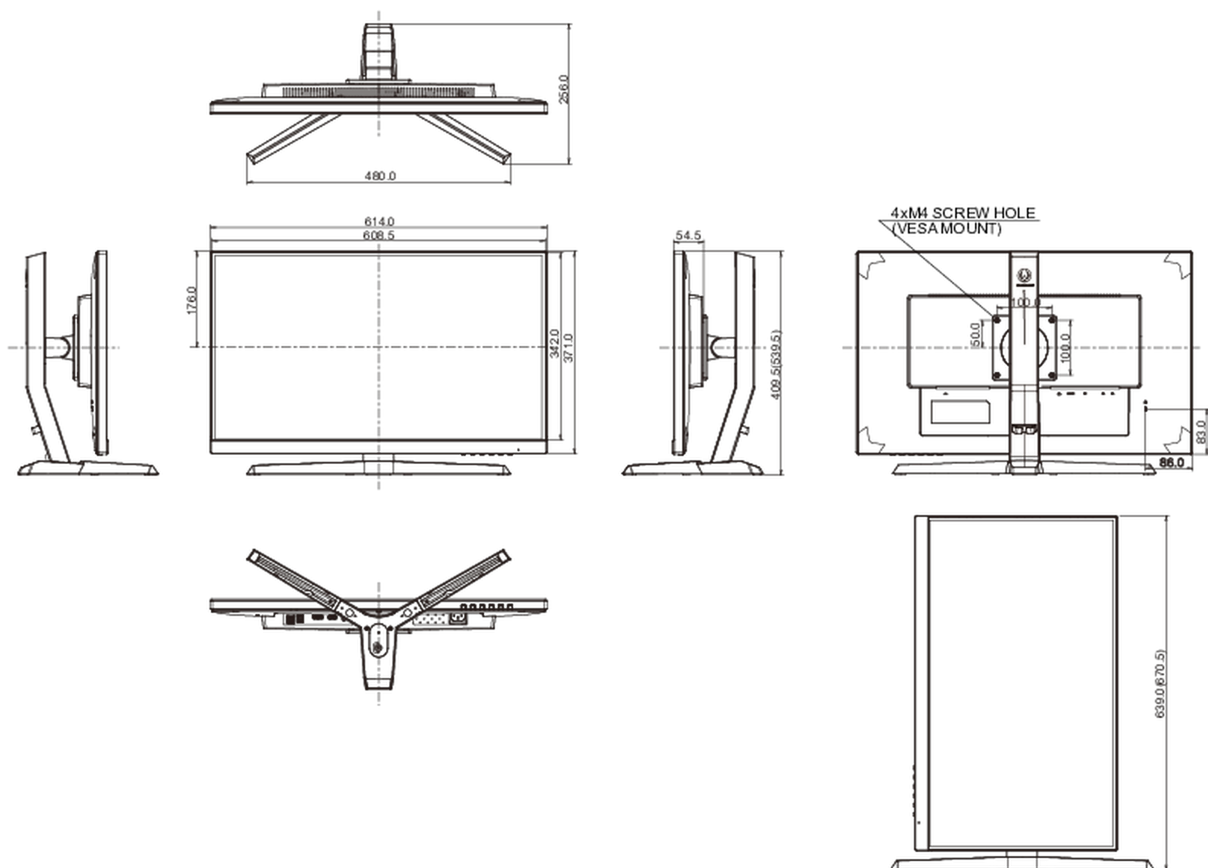

Előírások

CE, TÜV-Bauart, EAC, PSE, RoHS támogatás, ErP, WEEE, VCCI, HATÓTÁVOLSÁG, UKCA

Energiahatékonysági osztály ((EU) 2017/1369 rendelet)

G

REACH SVHC

0,1% felett: Vezet

08 MÉRETEK / SÚLY

Termék méretei Sz x H x M

614 x 409.5 (539.5) x 256mm

Súly (doboz nélkül)

5.5kg

EAN kód

4948570117802

All trademarks and registered trademarks acknowledged. E & O E. Specification subject to change without notice. All LCD's comply with ISO-9241-307:2008 in connection with pixel defects.