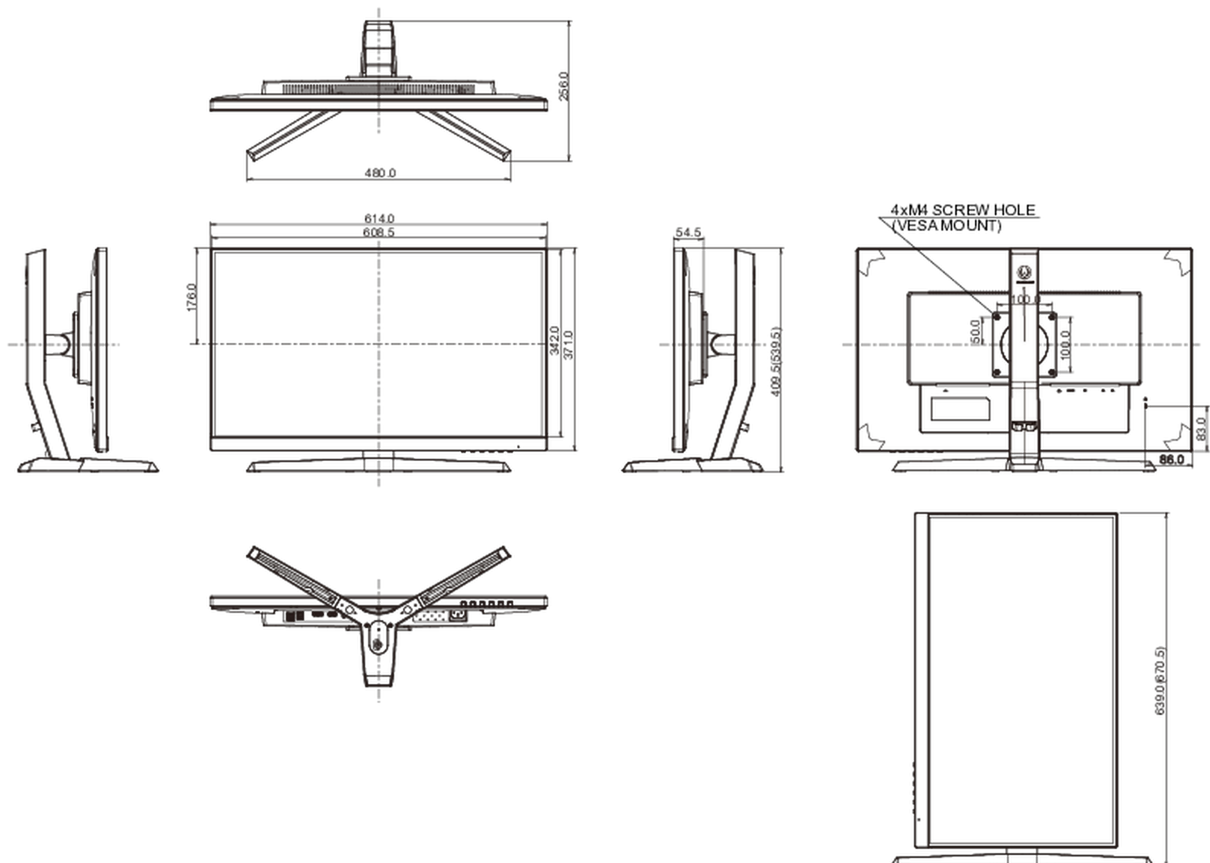

## 08 MÉRETEK / SÚLY

Termék méretei Sz x H x M

614 x 409.5 (539.5) x 256mm

Súly (doboz nélkül)

5.5kg

EAN kód

4948570117802

*All trademarks and registered trademarks acknowledged. E & O E. Specification subject to change without notice. All LCD's comply with ISO-9241-307:2008 in connection with pixel defects.*