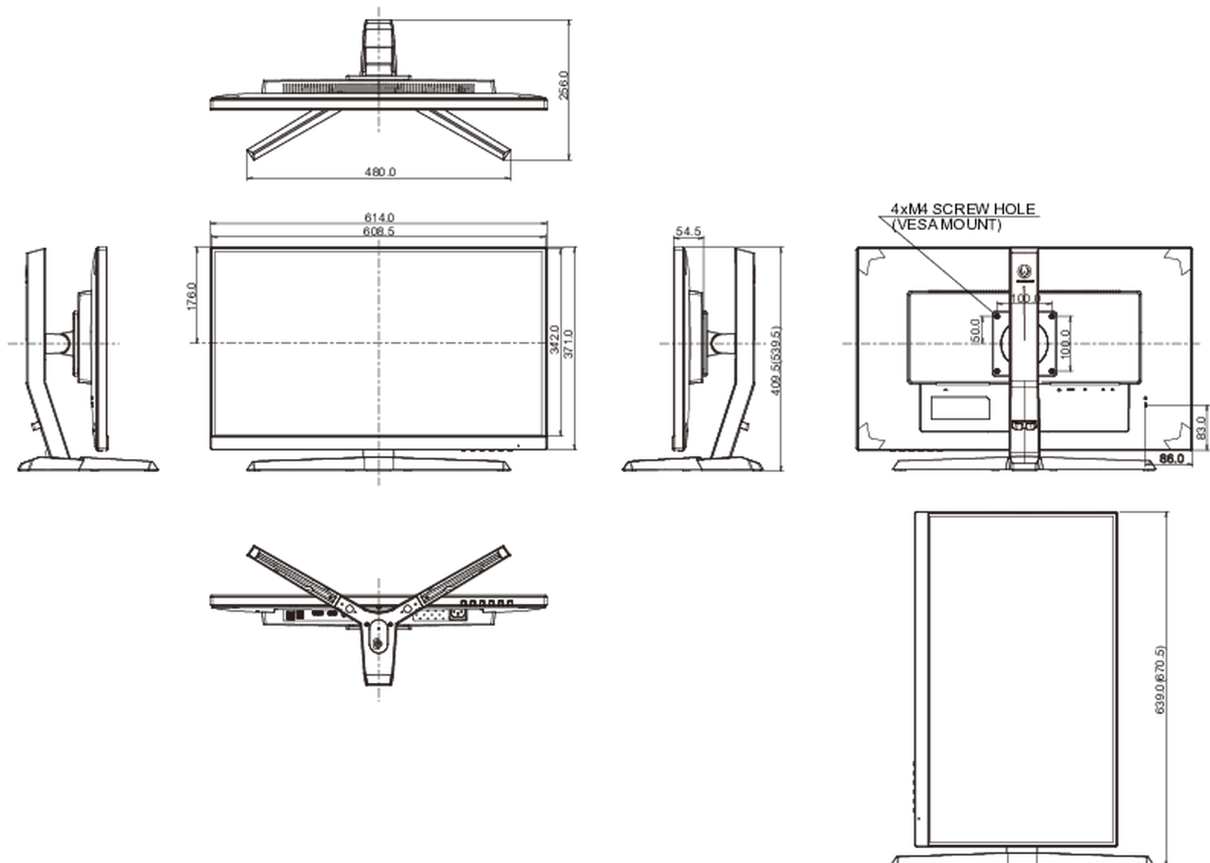

CE, TÜV-Bauart, EAC, PSE, RoHS support, ErP, WEEE, VCCI, REACH, UKCA

Classe d'efficacité énergétique (Regulation (EU) 2017/1369)

G

REACH SVHC

au dessus de 0.1% de plomb

08 DIMENSIONS / POIDS

Dimensions produit L x H x P

614 x 409.5 (539.5) x 256mm

Poids (sans boîte)

5.5kg

Code EAN

4948570117802

Toutes les marques nommées sur ce site sont des marques déposées. iiyama ne pourra être tenu responsable d'éventuelles erreurs ou omissions contenues sur ce site. Tous les écrans LCD iiyama sont conformes à la norme ISO-9241-307:2008 pour ce qui concerne les défauts de pixel.