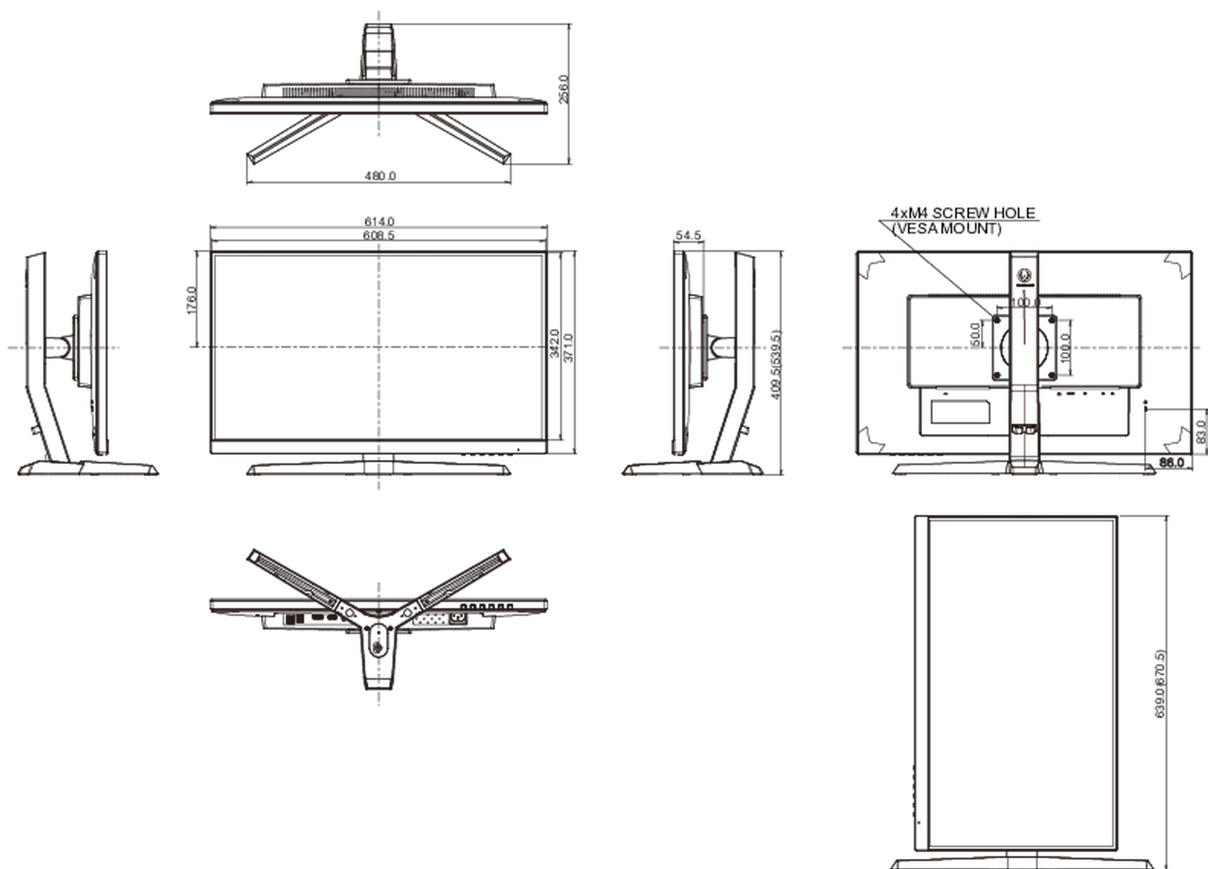

04 MECHANICKÉ ČÁSTI

Úpravy polohy	výška, pivot (rotace), náklon
Výškově nastavitelné	130mm
Otočný (Pivot)	90°
Úhel náklonu	18° nahoru; 3° dolů
VESA	100 x 100mm
Systém správy kabelů	ano

05 ZAHRNUTÉ PŘÍSLUŠENSTVÍ

07 UDRŽITELNOST

Předpisy	CE, TÜV-Bauart, EAC, PSE, RoHS support, ErP, WEEE, VCCI, REACH, UKCA
Energetická třída (Regulation (EU) 2017/1369)	G
REACH SVHC	nad 0.1% olova

08 ROZMĚRY / HMOTNOST

Rozměry výrobku Š x V x D	614 x 409.5 (539.5) x 256mm
Váha (bez balení)	5.5kg
EAN code	4948570117802