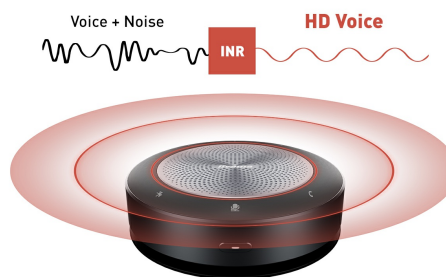

UNIFIED COMMUNICATIONS

Zestaw głośnomówiący Bluetooth do dużych sal konferencyjnych

Wielokierunkowe odbieranie dźwięku z odległości do 5 metrów oraz inteligentne algorytmy redukcji szumów i usuwania echa sprawiają, że UC SPK01L to doskonały wybór do dużych sal konferencyjnych. Gwarantując bezproblemowe połączenie przez Bluetooth, kabel USB lub kabel audio, ten elegancko wyglądający głośnik można sparować z maksymalnie 3 urządzeniami jednocześnie.

Wielokierunkowy

UC SPK01L obsługuje wielokierunkowe odbieranie dźwięku 360 stopni, dzięki czemu każdy głos w sali konferencyjnej jest przekazywany uczestnikom dołączającym do spotkania na odległość.

Wysoka jakość rozmów głosowych

Ten wydajny głośnik z inteligentnymi algorytmami redukcji szumów i eliminacji echa gwarantuje krystalicznie czysty dźwięk podczas rozmów.

Prosta konfiguracja

Bezproblemowe połączenie przez Bluetooth, kabel USB lub kabel audio. Głośnik działa natychmiast po podłączeniu.

Ilość mikrofonów kierunkowych x6

Zakres odbioru głosu 5m (promień)

Zakres częstotliwości 150Hz ~ 8kHz

Łączność i obsługa przycisków

USB Type C x1 (Audio In/Out, Charge 5V/2A)

AUX x1 (In/Out, 3.5mm, DaisyChain)