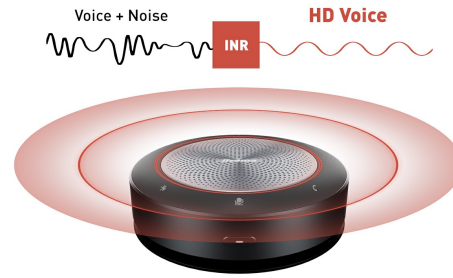

UNIFIED COMMUNICATIONS

Haut-parleur Bluetooth pour les grandes salles de réunion

La captation audio omnidirectionnelle jusqu'à 5 mètres avec des algorithmes intelligents de réduction du bruit et d'annulation de l'écho font de l'UC SPK01L le choix idéal pour les grandes salles de réunion. Garantissant une connexion transparente via Bluetooth, un câble USB ou un câble audio, ce haut-parleur élégant peut être associé à 3 appareils en même temps.

Omnidirectionnel

L'UC SPK01L prend en charge la captation audio omnidirectionnelle à 360 degrés, ce qui garantit que chaque voix dans votre salle de réunion est transmise aux participants qui la rejoignent à distance.

Une expérience vocale de haute qualité

Ce haut-parleur performant, doté d'algorithmes intelligents de réduction du bruit et d'annulation de l'écho, garantit un son cristallin pour vos appels.

Installation facile

Plage de captation de la voix 5m (rayon)

Gamme de fréquences 150Hz ~ 8kHz

Connectivité et fonctionnement des boutons

USB Type C x1 (Audio In/Out, Charge 5V/2A)

AUX x1 (In/Out, 3.5mm, DaisyChain)

Bluetooth 4.2+EDR