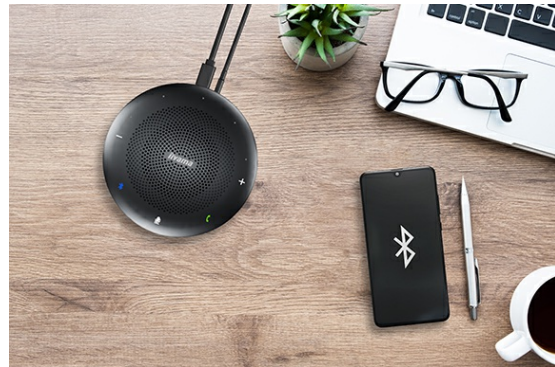

UNIFIED COMMUNICATIONS

Bluetooth-Lautsprecher für mittelgroße Meeting-Räume

Die omnidirektionale 360° Audioerfassung aus bis zu 3 Metern Distanz, eine intelligente Rausch- und Echowunderdrückung machen den UC SPK01M zu einer perfekten Wahl für mittelgroße Meeting-Räume. Mit einer nahtlosen Verbindung via Bluetooth, USB- oder Audiokabel lässt sich dieser eleganter Lautsprecher mit bis zu 3 Geräten gleichzeitig koppeln.

Omnidirektional

Der UC SPK01M unterstützt omnidirektionale 360°-Audioerfassung, damit jede Stimme im Meeting-Raum an die Teilnehmer gesendet wird, die Online an der Besprechung teilnehmen.

Hochwertiges Spracherlebnis

Dieser Performance-Lautsprecher mit intelligenten Rausch- und Echowunderdrückungs-Algorithmen garantiert einen kristallklaren Klang Ihre Besprechungen.

Einfache Einrichtung

Nahtlose Verbindung über Bluetooth, USB- oder Audio-Kabel. Der Lautsprecher ist nach dem Anschluss sofort einsatzbereit.