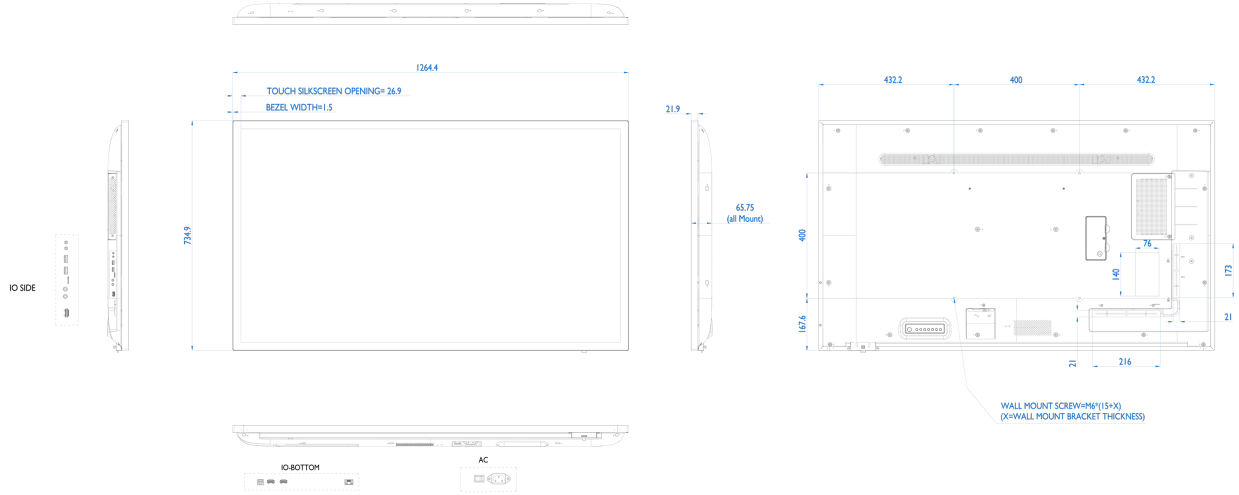

Çalışma sıcaklığı aralığı	0°C - 40°C
Çalışma sıcaklığı aralığı (-°/+°)	-20°C - 60°C
MTBF	50000 saat (arka ışık hariç)

06 PAKET İÇERİĞİNDEKİ AKSESUARLAR

Kablolar güç, USB, HDMI, RS-232c

07 GÜÇ YÖNETİMİ

Güç kaynağı	AC 100 - 240V, 50/60Hz
Güç kullanımı	150W tipik, 1.5W stand by, 0.3W off mode

08 ÖLÇÜLER / AĞIRLIK

Ürün boyutları G x Y x D	1264.4 x 734.9 x 65.8mm
Kutu boyutları G x Y x D	1410 x 891 x 203mm
Ağırlık (kutu hariç)	23.4kg
Ağırlık (kutu ile birlikte)	29.8kg
EAN kodu	4948570120475

PROLITE T5562AS-B1

Version: 2.0
Release date: 2022/05/04

All trademarks and registered trademarks acknowledged. E & O E. Specification subject to change without notice. All LCD's comply with ISO-9241-307:2008 in connection with pixel defects.