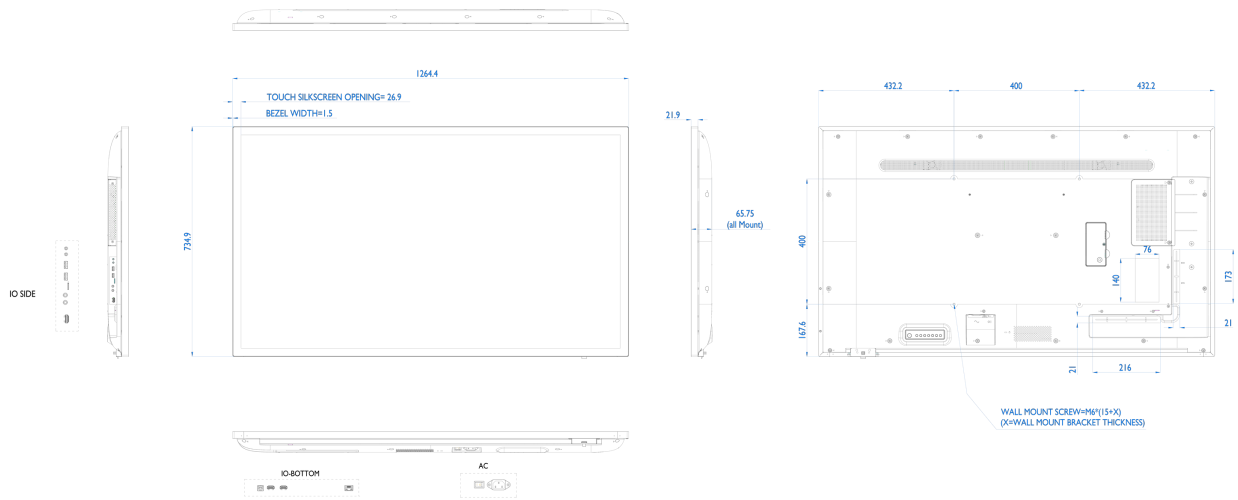

PROLITE T5562AS-B1

Version: 2.0

Release date: 2022/05/04

Všechny ochranné známky jsou registrovány a chráněny. Vyhrazené právo na změny. Veškeré ploché panely LCD splňují normu ISO-9241-307:2008 v oblasti počtu vadných pixelů.

© IIYAMA CORPORATION. ALL RIGHTS RESERVED