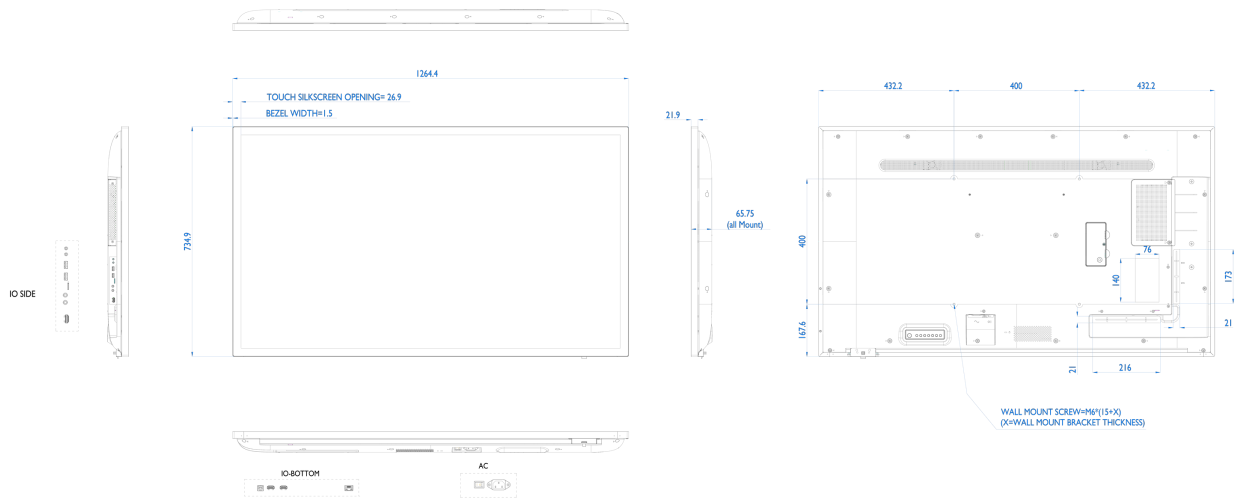

PROLITE T5562AS-B1

Version: 2.0

Release date: 2022/05/04

Alle handelsmerken zijn geregistreerd. Gegevens onder voorbehoud van zetfouten. Specificaties kunnen vooraf en zonder opgave van reden gewijzigd worden. Alle LCD-panels vallen onder ISO-9241-307:2008 inzake pixelfouten.

© IIYAMA CORPORATION. ALL RIGHTS RESERVED