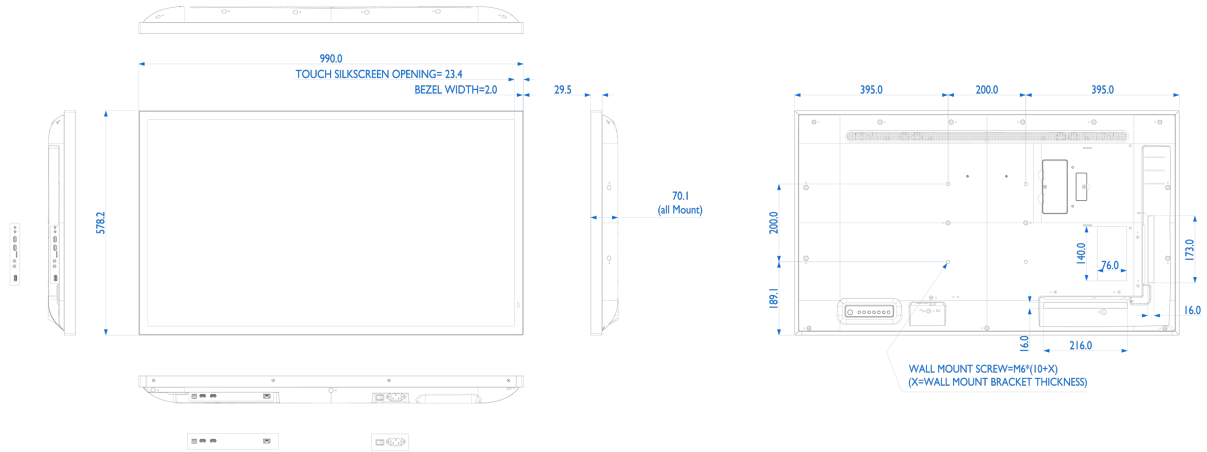

PROLITE T4362AS-B1

Version: 2.0

Release date: 2022/05/04

All trademarks and registered trademarks acknowledged. E & O E. Specification subject to change without notice. All LCD's comply with ISO-9241-307:2008 in connection with pixel defects.

© IIYAMA CORPORATION. ALL RIGHTS RESERVED