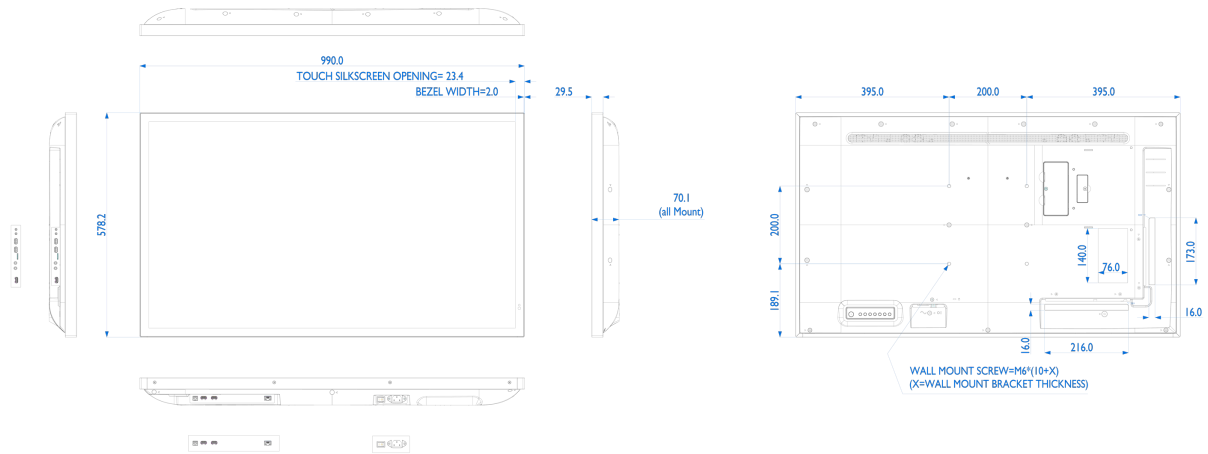

PROLITE T4362AS-B1

Version: 2.0

Release date: 2022/05/04

Tutti i marchi e i marchi registrati citati. E & O E. Specifiche soggette a modifiche senza preavviso. Tutti i display LCD è conforme alla norma ISO-9241-307:2008 in connessione con difetti dei pixel.

© IIYAMA CORPORATION. ALL RIGHTS RESERVED