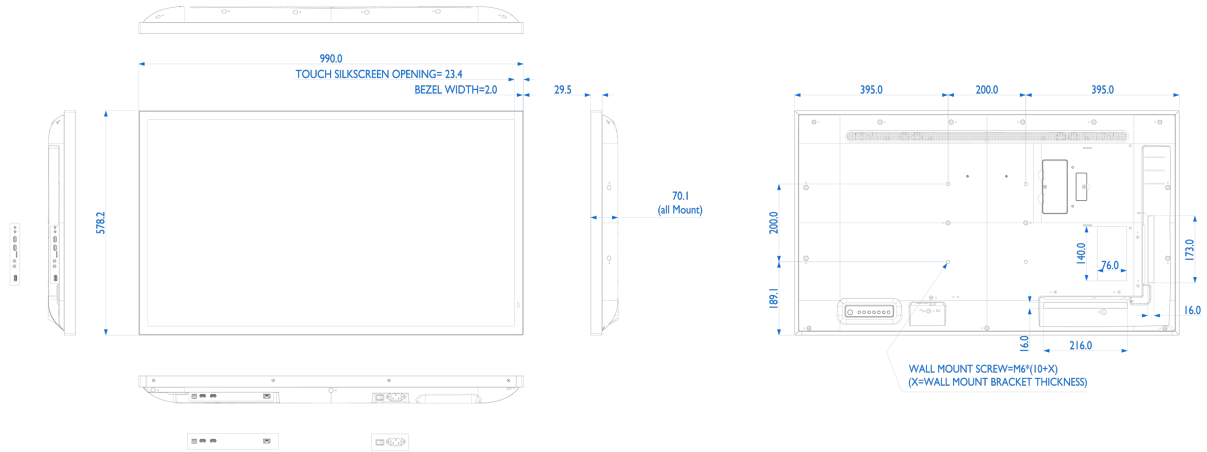

PROLITE T4362AS-B1

Version: 2.0

Release date: 2022/05/04

Alle Warenzeichen sind eingetragene Handelsmarken. Irrtum und Änderungen in den Spezifikationen vorbehalten. Alle LCD's erfüllen die ISO-9241-307:2008 Pixelfehlerklasse.

© IIYAMA CORPORATION. ALL RIGHTS RESERVED