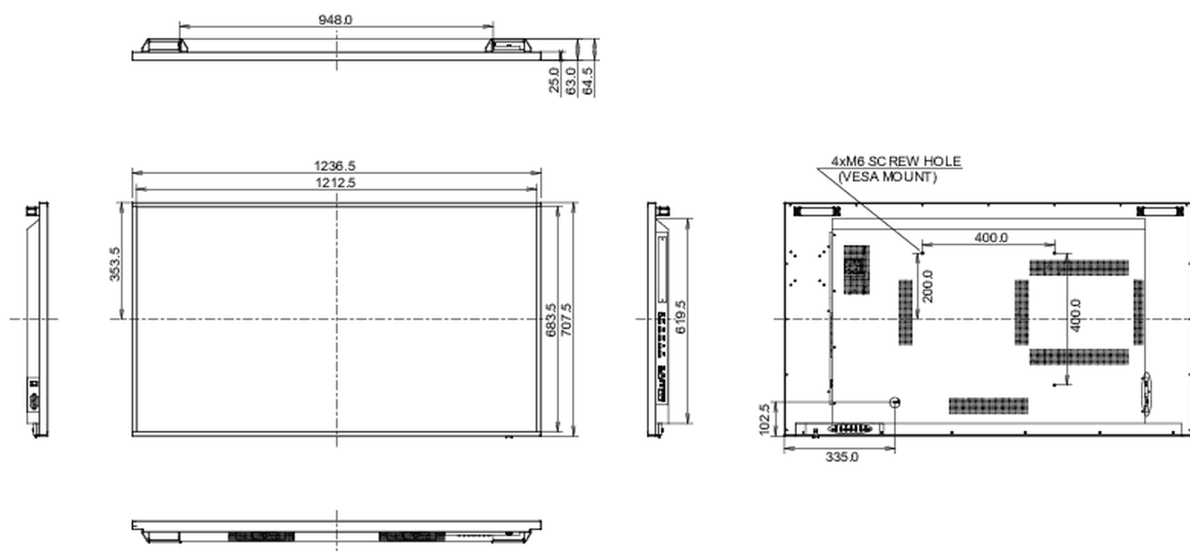

08 СТАНДАРТЫ

Сертификаты	CB, CE, TÜV-Bauart, EAC, RoHS support, ErP, WEEE, REACH, UKCA
-------------	---

09 РАЗМЕР / ВЕС

Размер продукта Ш x В x Г	1236.5 x 707.5 x 64.5мм
Вес (без упаковки)	26кг
EAN код	4948570118410