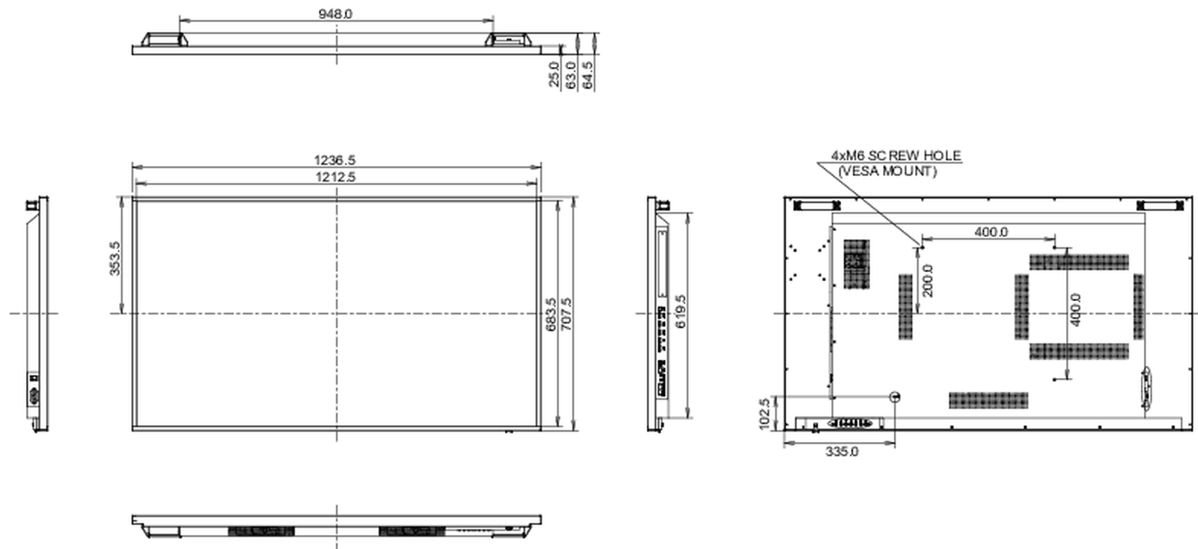

CB, CE, TÜV-Bauart, EAC, RoHS podrška, ErP, WEEE, REACH, UKCA

09 DIMENZIJE / TEŽINA

Dimenzije proizvoda Š x V x D

1236.5 x 707.5 x 64.5mm

Težina (bez kutije)

26kg

EAN kod

4948570118410