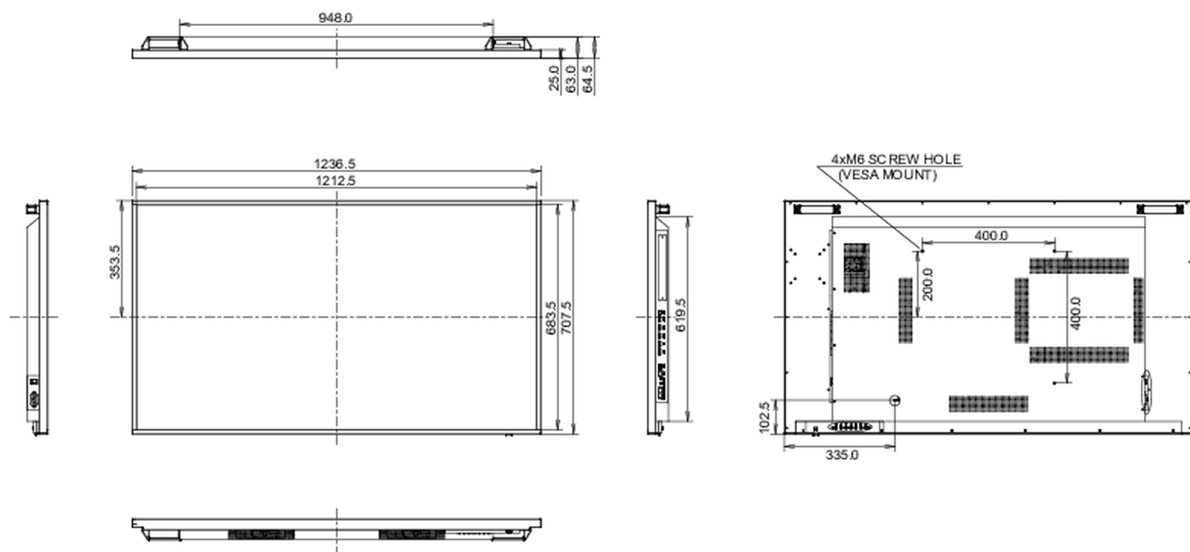

## 09 РАЗМЕР / ВЕС

Размер продукта Ш x В x Г	1236.5 x 707.5 x 64.5мм
Вес (без упаковки)	26кг
EAN код	4948570118410

Все товарные знаки и торговые марки являются собственностью их владельцев и они защищены. Ошибки и изменения допускаются. Спецификации могут быть изменены без уведомления. Все LCD мониторы соответствуют стандарту ISO-9241-307:2008 по политике битых пикселей.