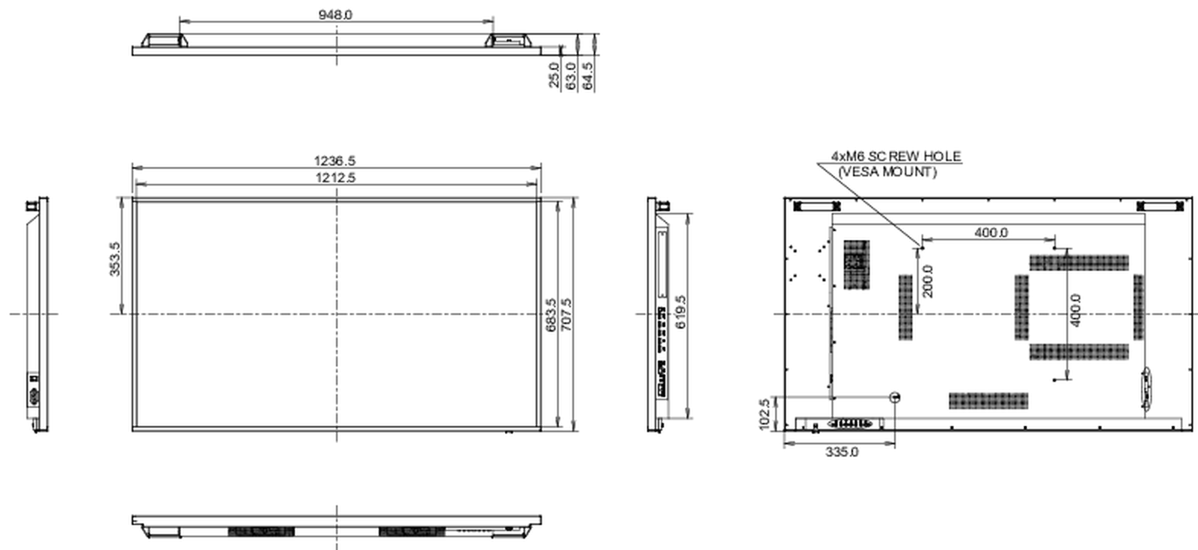

## 09 AFMETINGEN / GEWICHT

Product afmetingen B x H x D	1236.5 x 707.5 x 64.5mm
Gewicht (zonder doos)	26kg
EAN code	4948570118410

worden. Alle LCD-panels vallen onder ISO-9241-307:2008 inzake pixelfouten.