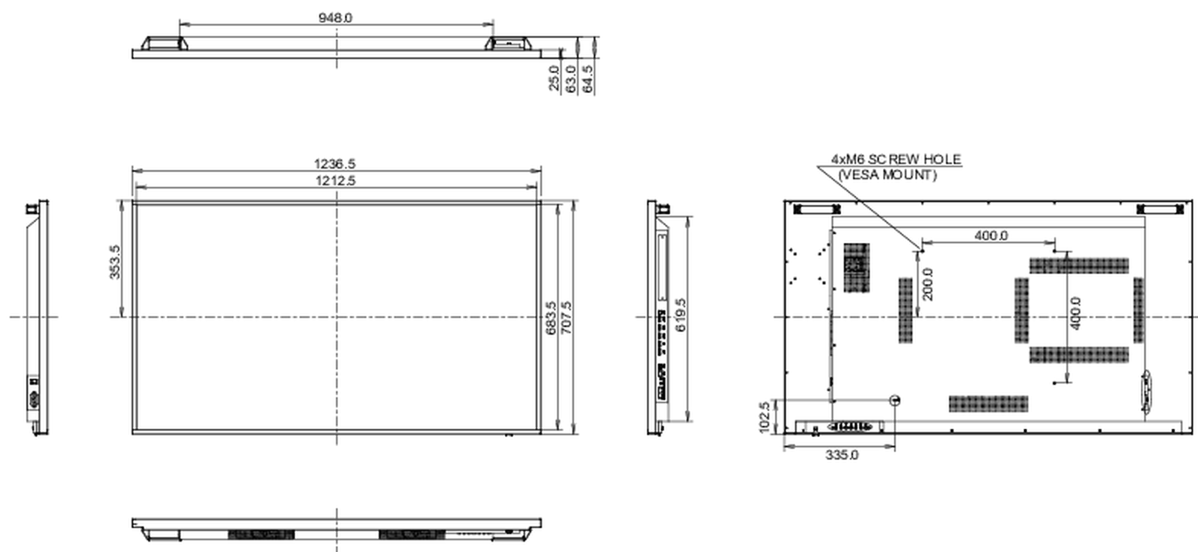

Design	cadre fin
Diagonale	54.6", 138.68cm
Matrice	IPS
Résolution native	3840 x 2160 @60Hz (8.3 megapixel 4K UHD)
Le ratio d'aspect	16:9
Luminosité	800 cd/m ²
Contraste	1200:1
Temps de réponse (GTG)	8ms
Angle de vision	horizontal/vertical: 178°/178°, droit/gauche: 89°/89°, en avant/en arrière: 89°/89°
Couleurs supportées	1.07G (8 Bits+FRC)
Fréquence horizontale	15 - 160kHz
Surface de travail H x L	1209.6 x 680.4mm, 47.6 x 28.6"
Largeur Cadre (côtés, haut, bas)	11.3mm, 11.3mm, 11.3mm
Taille du pixel	0.315mm
Couleur du cadre et finition	noir, brillant

08 NORMES

Certifications	CB, CE, TÜV-Bauart, EAC, RoHS support, ErP, WEEE, REACH, UKCA
----------------	---

09 DIMENSIONS / POIDS

Dimensions produit L x H x P	1236.5 x 707.5 x 64.5mm
Poids (sans boîte)	26kg
Code EAN	4948570118410