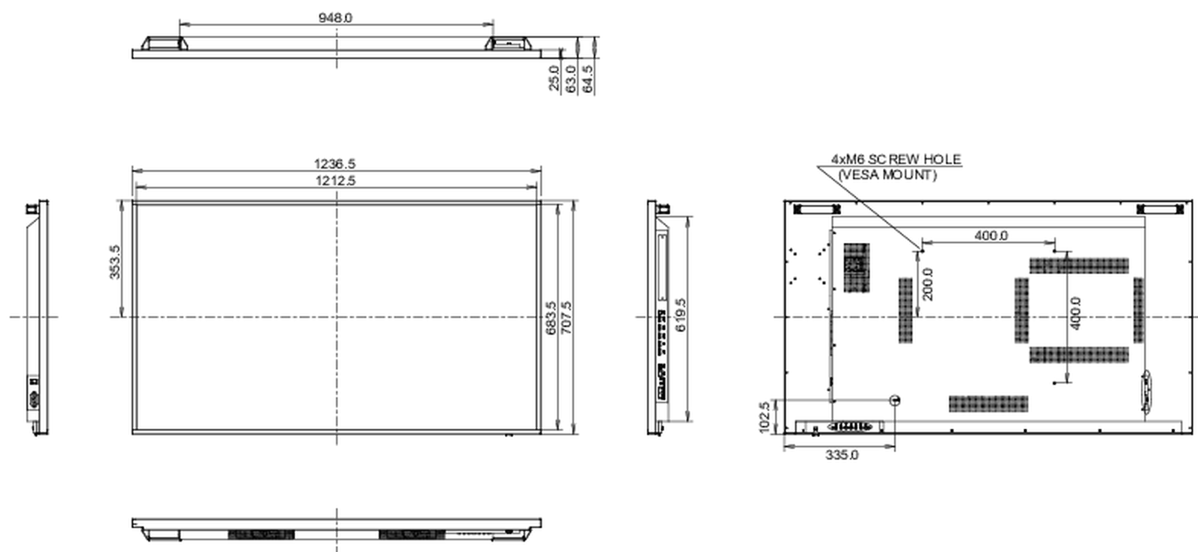

08 UDRŽITELNOST

Předpisy	CB, CE, TÜV-Bauart, EAC, RoHS support, ErP, WEEE, REACH, UKCA
----------	---

09 ROZMĚRY / HMOTNOST

Rozměry výrobku Š x V x D	1236.5 x 707.5 x 64.5mm
Váha (bez balení)	26kg
EAN code	4948570118410