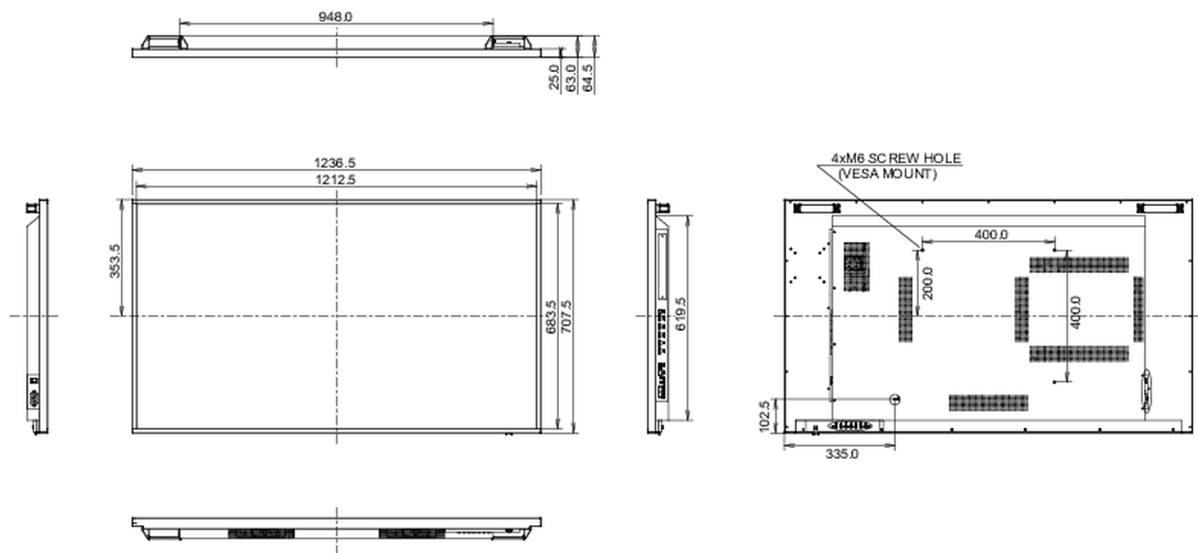

08 DUURZAAMHEID

Richtlijnen CB, CE, TÜV-Bauart, EAC, RoHS support, ErP, WEEE, REACH, UKCA

09 AFMETINGEN / GEWICHT

Product afmetingen B x H x D	1236.5 x 707.5 x 64.5mm
Gewicht (zonder doos)	26kg
EAN code	4948570118410