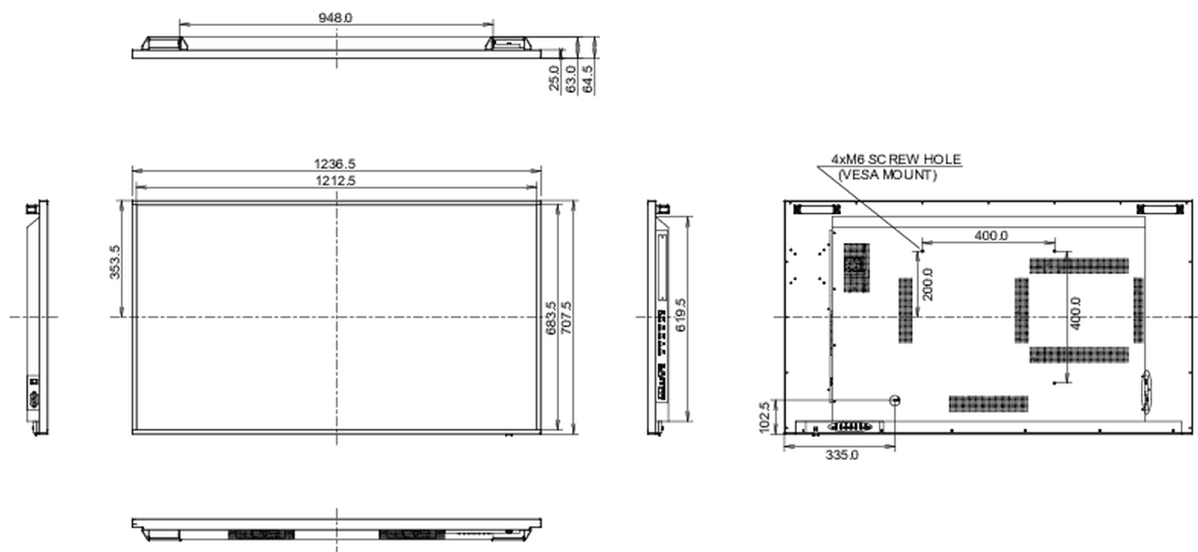

## 01 CARACTÉRISTIQUES DE L'ÉCRAN

Design	cadre fin
Diagonale	54.6", 138.68cm
Matrice	IPS
Résolution native	3840 x 2160 @60Hz (8.3 megapixel 4K UHD)
Le ratio d'aspect	16:9
Luminosité	800 cd/m <sup>2</sup>
Contraste	1200:1
Temps de réponse (GTG)	8ms
Angle de vision	horizontal/vertical: 178°/178°, droit/gauche: 89°/89°, en avant/en arrière: 89°/89°
Couleurs supportées	1.07G (8 Bits+FRC)
Fréquence horizontale	15 - 160kHz
Surface de travail H x L	1209.6 x 680.4mm, 47.6 x 28.6"
Largeur Cadre (côtés, haut, bas)	11.3mm, 11.3mm, 11.3mm
Taille du pixel	0.315mm
Couleur du cadre et finition	noir, brillant

## 09 DIMENSIONS / POIDS

Dimensions produit L x H x P	1236.5 x 707.5 x 64.5mm
Poids (sans boîte)	26kg
Code EAN	4948570118410

Toutes les marques nommées sur ce site sont des marques déposées. iiyama ne pourra être tenu responsable d'éventuelles erreurs ou omissions contenues sur ce site. Tous les écrans LCD iiyama sont conformes à la norme ISO-9241-307:2008 pour ce qui concerne les défauts de pixel.