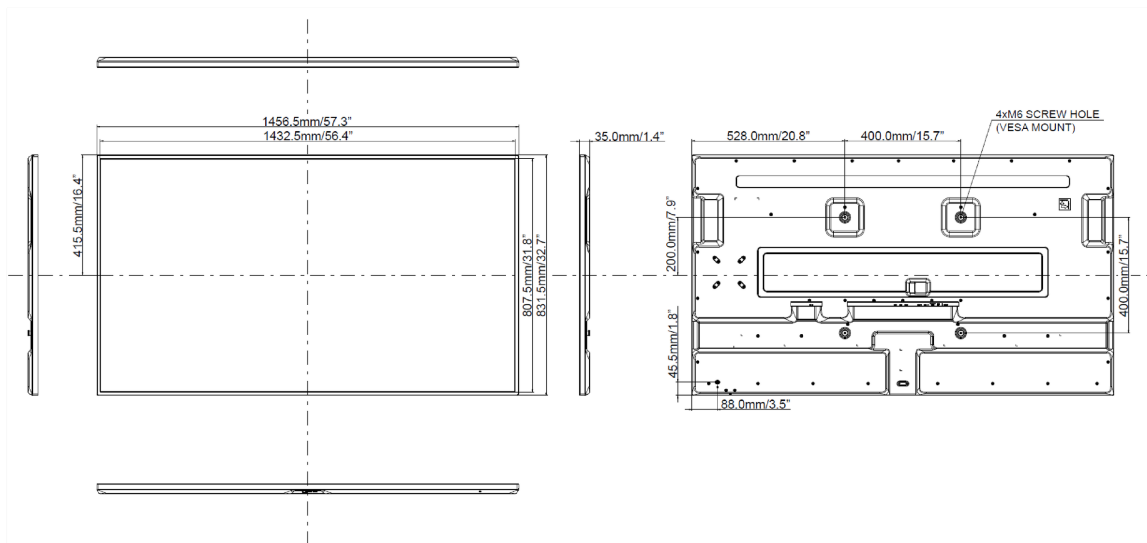

09 РАЗМЕР / ВЕС

Размер продукта Ш x В x Г	1456 x 831 x 35мм
Размер коробки Ш x В x Г	1640 x 970 x 190мм
Вес (без упаковки)	29кг
Вес (с упаковкой)	36кг
EAN код	4948570120512

ProLite LH6570UHB

Все товарные знаки и торговые марки являются собственностью их владельцев и они защищены. Ошибки и изменения допускаются. Спецификации могут быть изменены без уведомления. Все LCD мониторы соответствуют стандарту ISO-9241-307:2008 по политике битых пикселей.