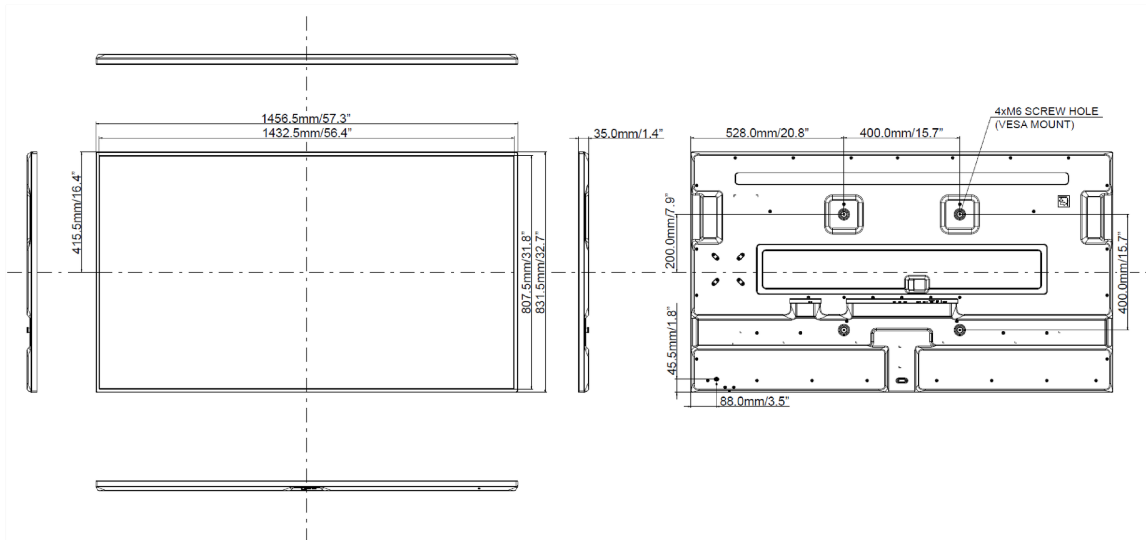

09 DIMENZIJE / TEŽINA

Dimenzije proizvoda Š x V x D	1456 x 831 x 35mm
Dimenzije kutije Š x V x D	1640 x 970 x 190mm
Težina (bez kutije)	29kg
Težina (sa kutijom)	36kg
EAN kod	4948570120512

ProLite LH6570UHB