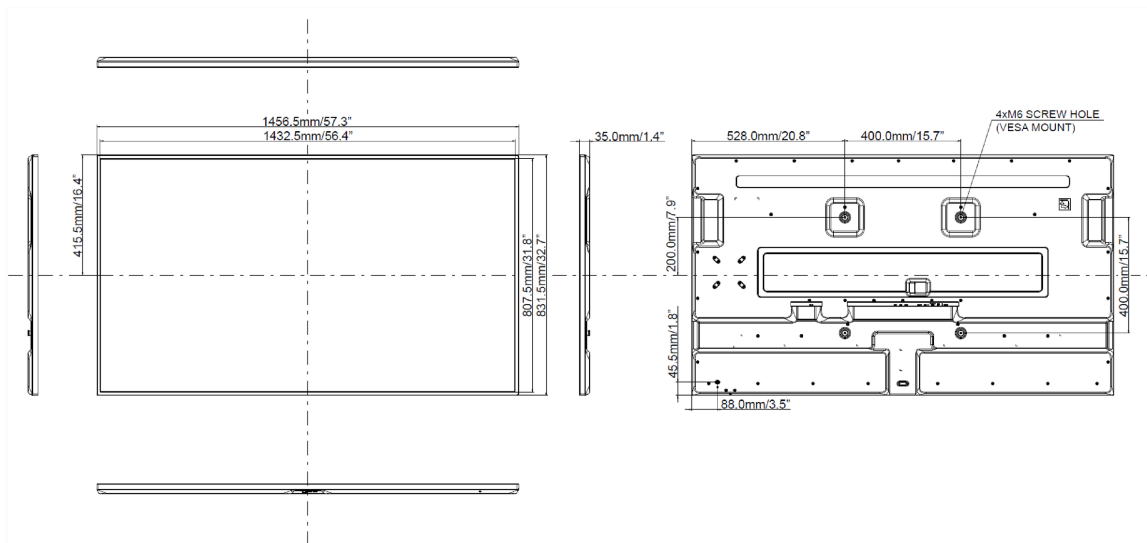

ProLite LH6570UHB

Alle Warenzeichen sind eingetragene Handelsmarken. Irrtum und Änderungen in den Spezifikationen vorbehalten. Alle LCD's erfüllen die ISO-9241-307:2008 Pixelfehlerklasse.

© IYAMA CORPORATION. ALL RIGHTS RESERVED