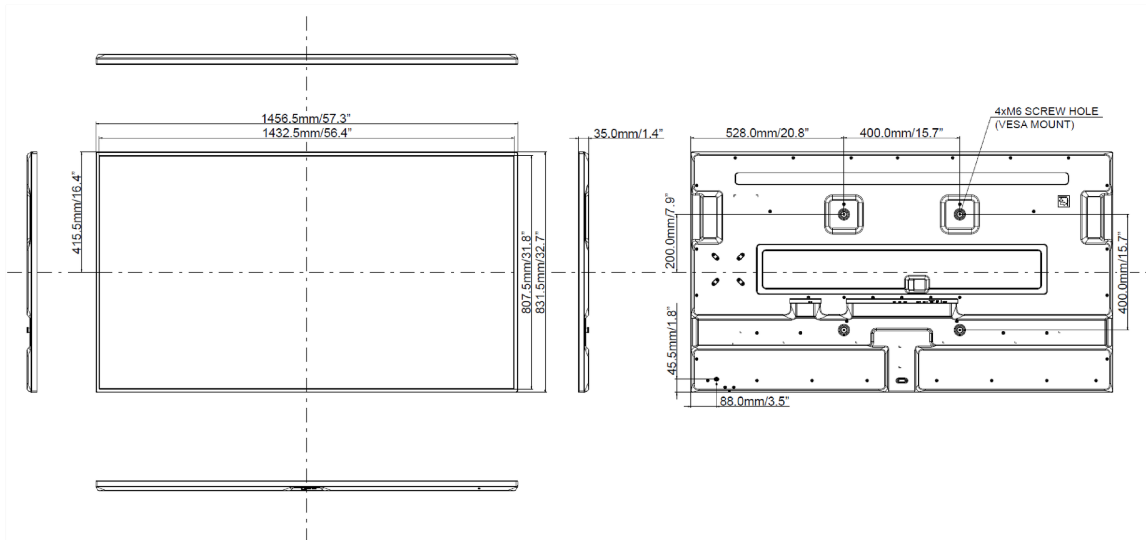

09 РАЗМЕР / ВЕС

Размер продукта Ш x В x Г	1456 x 831 x 35мм
Размер коробки Ш x В x Г	1640 x 970 x 190мм
Вес (без упаковки)	29кг
Вес (с упаковкой)	36кг
EAN код	4948570120512

ProLite LH6570UHB

Все товарные знаки и торговые марки являются собственностью их владельцев и они защищены. Ошибки и изменения допускаются. Спецификации могут быть изменены без уведомления. Все LCD мониторы соответствуют стандарту ISO-9241-307:2008 по политике битых пикселей.