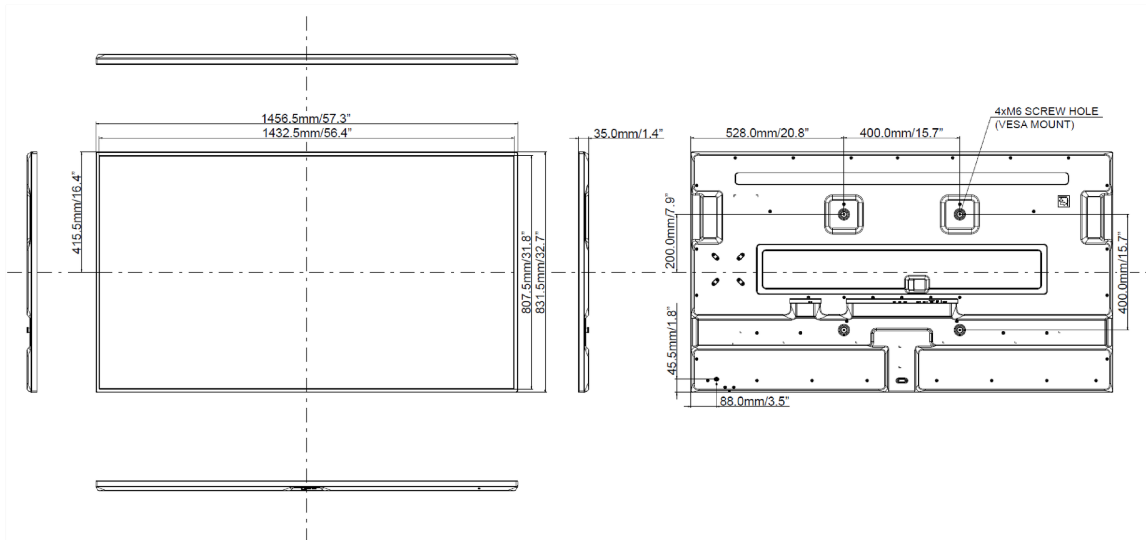

09 DIMENSIONS / POIDS

Dimensions produit L x H x P	1456 x 831 x 35mm
Dimensions de la boîte L x H x P	1640 x 970 x 190mm
Poids (sans boîte)	29kg
Poids (avec boîte)	36kg
Code EAN	4948570120512

ProLite LH6570UHB