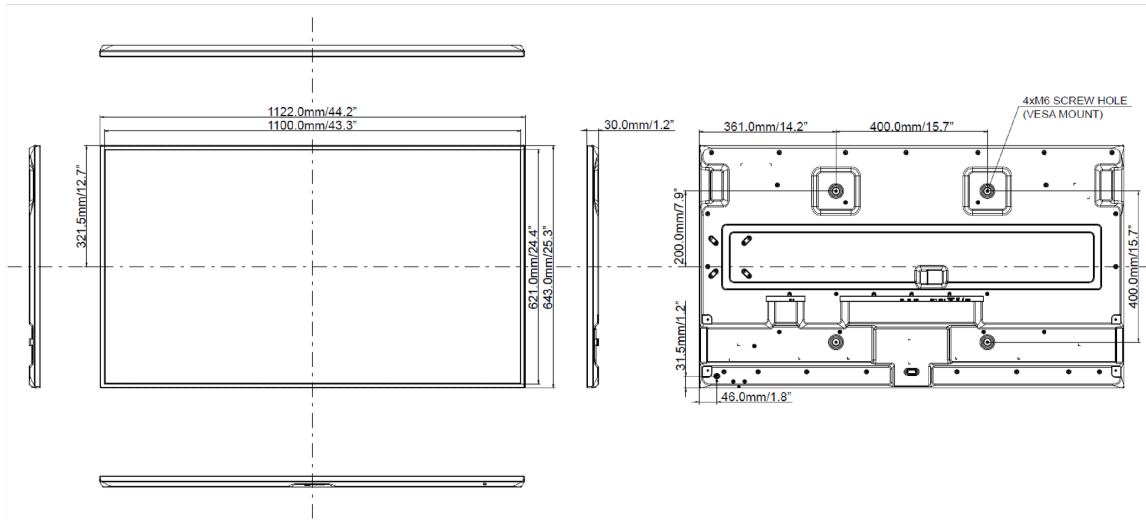

ProLite LH5070UHB

Все товарные знаки и торговые марки являются собственностью их владельцев и они защищены. Ошибки и изменения допускаются. Спецификации могут быть изменены без уведомления. Все LCD мониторы соответствуют стандарту ISO-9241-307:2008 по политике битых пикселей.

© IIYAMA CORPORATION. ALL RIGHTS RESERVED