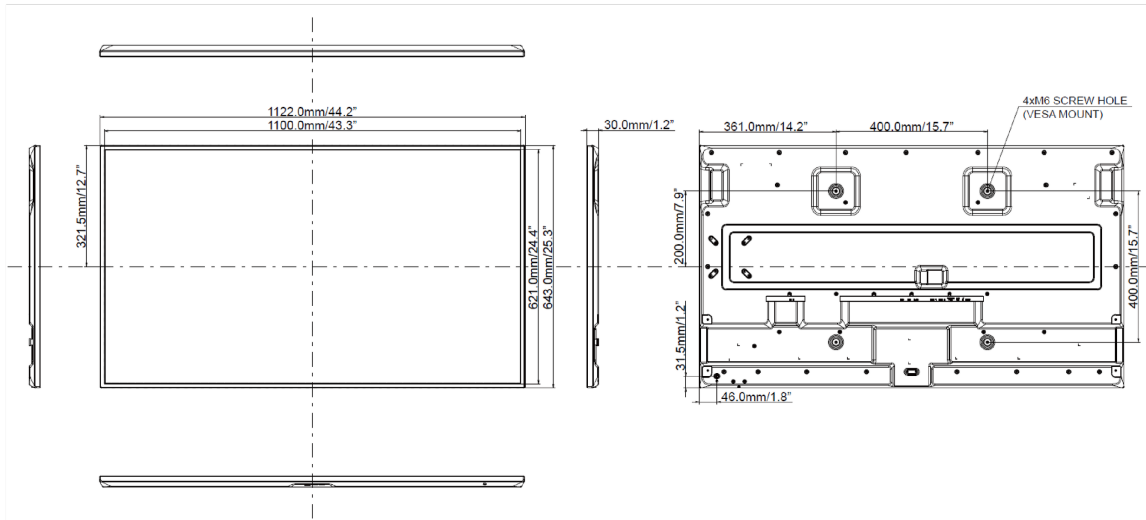

09 DIMENZIJE / TEŽINA

Dimenzije proizvoda Š x V x D	1122.2. x 643 x 30mm
Dimenzije kutije Š x V x D	1265 x 774 x 163mm
Težina (bez kutije)	16kg
Težina (sa kutijom)	20.3kg
EAN kod	4948570120505

ProLite LH5070UHB