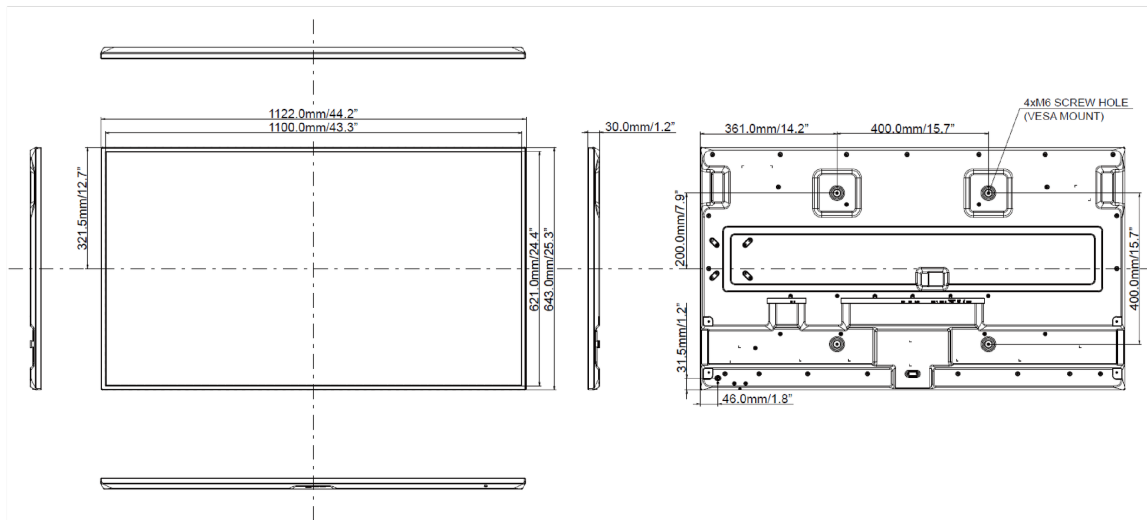

ProLite LH5070UHB

Wszystkie znaki towarowe zastrzeżone. Pomyłki i wprowadzanie zmian zastrzeżone. Specyfikacje produktów mogą ulec zmianie bez wcześniejszego zawiadomienia. Wszystkie monitory LCD iiyama są zgodne z normą ISO-9241-307:2008 określającą liczbę i rodzaj defektów matrycy.

© IIYAMA CORPORATION. ALL RIGHTS RESERVED