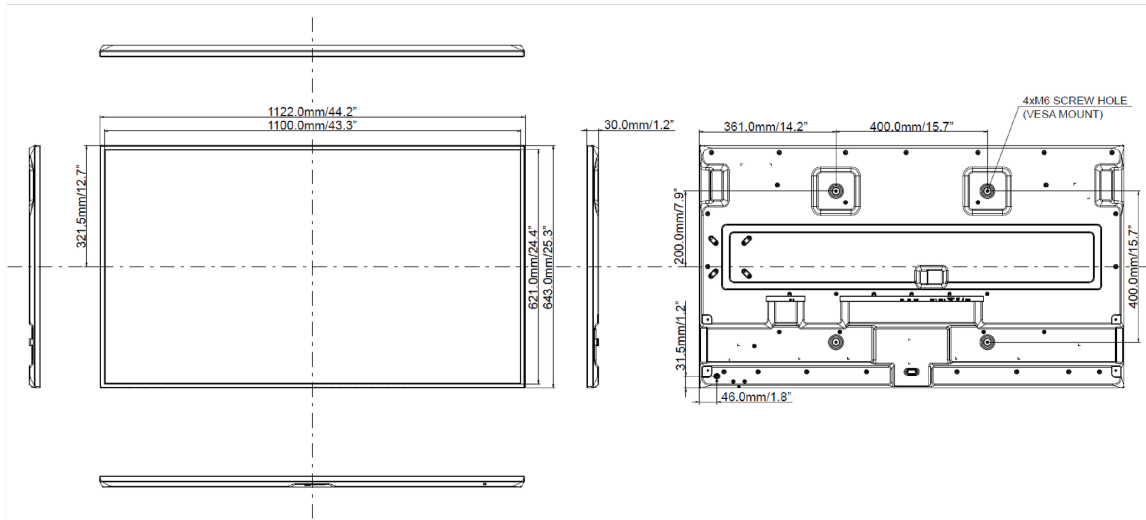

09 РАЗМЕР / ВЕС

Размер продукта Ш x В x Г	1122.2. x 643 x 30мм
Размер коробки Ш x В x Г	1265 x 774 x 163мм
Вес (без упаковки)	16кг
Вес (с упаковкой)	20.3кг
EAN код	4948570120505

ProLite LH5070UHB

Все товарные знаки и торговые марки являются собственностью их владельцев и они защищены. Ошибки и изменения допускаются. Спецификации могут быть изменены без уведомления. Все LCD мониторы соответствуют стандарту ISO-9241-307:2008 по политике битых пикселей.