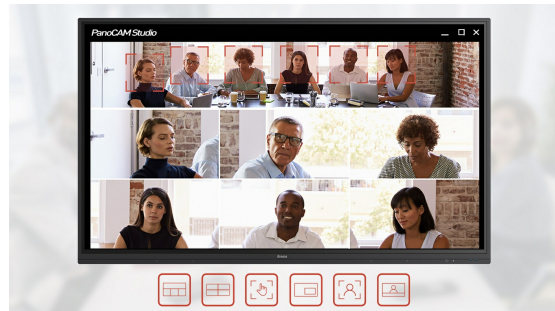

De auto-trackingtechnologie herkent en zoomt niet alleen in op deelnemers aan de vergadering, maar volgt ook de sprekers terwijl ze zich door de ruimte bewegen. Compatibel met alle toonaangevende vergadersoftware zoals Zoom, Skype, Microsoft Teams en andere.

Gezichtsveld van 180°

Het gezichtsveld betekent het waarneembare gebied dat door de cameralens kan worden gezien. Het vertaalt zich direct naar hoeveel van uw vergaderruimte zichtbaar zal zijn voor de deelnemers die op afstand deelnemen. Een FoV van 180 graden maakt iedereen aan tafel duidelijk zichtbaar, zelfs degenen die zich dicht bij de camera bevinden of aan de randen van de kamer zitten.

Zes vooraf gedefinieerde videolay-outs

Tik simpelweg op de bovenkant van de camera om tussen de verschillende lay-outopties te schakelen. Van eenrichtingslezen tot brainstormen met meerdere partijen, deze camera kan het allemaal.

Auto-framing

Met intelligente gezichtsherkenning en stemlokalisatie volgt de camera wie er aan het woord is en schakelt soepel tussen presentatoren, automatisch aangepast aan de locatie en aantal deelnemers. Het herkent en zoomt niet alleen in op deelnemers aan de vergadering, maar volgt ook sprekers terwijl ze door de ruimte bewegen.