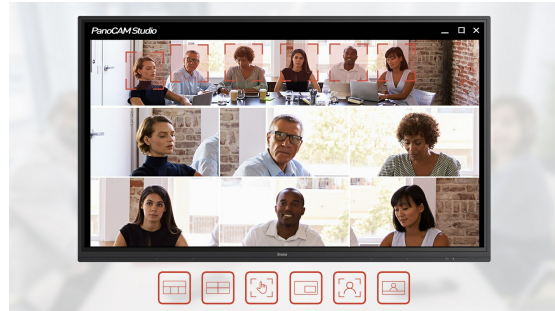

La tecnología de seguimiento automático no solo reconoce y acerca a los participantes de la reunión, sino que también sigue a los oradores a medida que se mueven por la sala. Compatible con todos los principales programas de conferencia como Zoom, Skype, Microsoft Teams y otros.

Campo de visión de 180 grados

El campo de visión significa el área observable que uno puede ver a través de la lente de la cámara. Se traduce directamente en la cantidad de espacio de su reunión que será visible para los participantes que se unan de forma remota. Un FoV de 180 grados hace que todos en la mesa sean claramente visibles, incluso aquellos cerca de la cámara o sentados en los bordes de la habitación.

Seis diseños de vídeo predefinidos

Simplemente toque la parte superior de la cámara para cambiar entre las diferentes opciones de diseño. Desde conferencias unidireccionales hasta tormentas de ideas de múltiples partes, esta cámara puede cubrirlo todo.

Encuadre automático

Con la detección inteligente de rostros y la localización de voz, la cámara rastrea a quien está hablando y cambia sin problemas entre los presentadores ajustándose automáticamente a la ubicación y cantidad de los participantes que mejor se adapten. No solo reconoce y acerca a los participantes de la reunión, sino que también rastrea a los oradores a medida que se mueven por la sala.