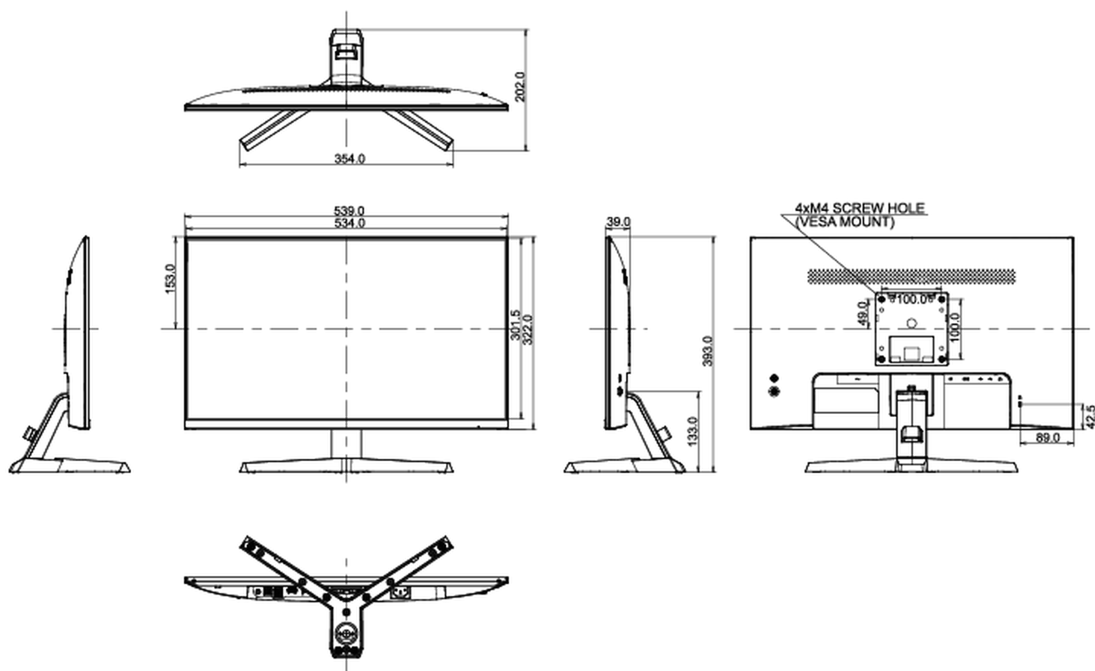

04 МЕХАНИЧЕСКИЕ ХАРАКТЕРИСТИКИ

Эргономика	наклон
Угол наклона экрана	22° вверх; 4° вниз
Крепление VESA	100 x 100мм
Крепления для кабелей	да

05 6.АКСЕССУАРЫ

Кабели	Питание, USB, HDMI
--------	--------------------

08 РАЗМЕР / ВЕС

Размер продукта Ш x В x Г	539 x 393 x 202мм
Размер коробки Ш x В x Г	606 x 400 x 137мм
Вес (без упаковки)	3.7кг
Вес (с упаковкой)	5.1кг
EAN код	4948570119202

Все товарные знаки и торговые марки являются собственностью их владельцев и они защищены. Ошибки и изменения допускаются. Спецификации могут быть изменены без уведомления. Все LCD мониторы соответствуют стандарту ISO-9241-307:2008 по политике битых пикселей.