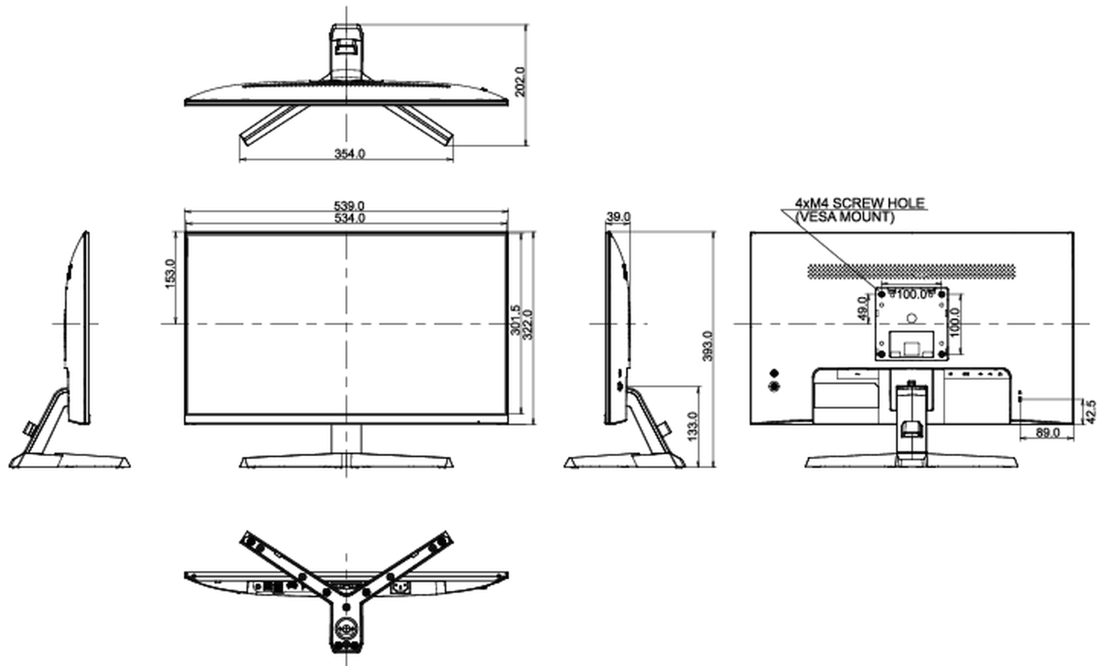

Kábelek

áramellátás, USB, HDMI

Egyéb

gyors üzembe helyezési útmutató, biztonsági útmutató

06 ENERGIAGAZDÁLKODÁS

Tápegység

belső

Áramellátás

AC AC - 100V, 240V, 50Hz

Energiafogyasztás

18W jellemző, 0.5W készenlét, 0.3W kikapcsolva

Áramfogyasztás

0.5W készenlét

07 FENNTARTHATÓSÁG

Előírások

CE, TÜV-Bauart, EAC, RoHS támogatás, ErP, ENERGY STAR®, WEEE, HATÓTÁVOLSÁG

Energiatakarékos osztály ((EU) 2017/1369 rendelet)

E

REACH SVHC

0,1% felett: Vezet

08 MÉRETEK / SÚLY

Termék méretei Sz x H x M

539 x 393 x 202mm

Doboz méretei Sz x H x M

606 x 400 x 137mm

Súly (doboz nélkül)

3.7kg

Súly (dobozzal)

5.1kg

EAN kód

4948570119202