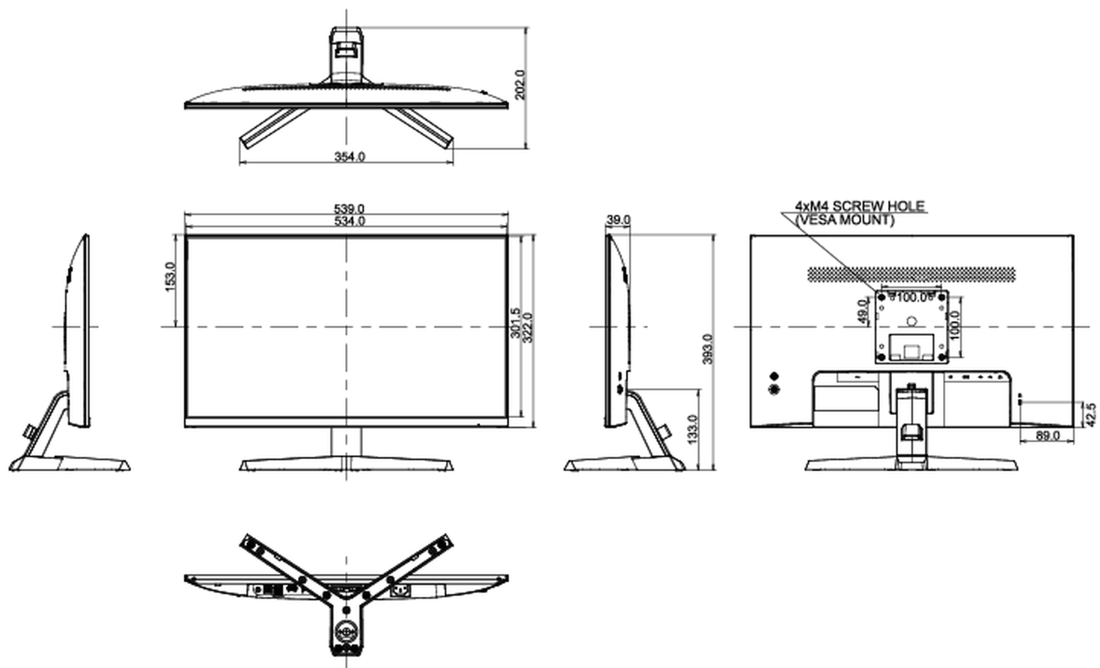

04 ASPECTOS MECÁNICOS

Soporte de altura regulable	inclinación
Ángulo de inclinación	22° arriba; 4° abajo
Montaje VESA	100 x 100mm
Sistema de gestión de cables	si

05 ACCESSORIES INCLUDED

Cable	de alimentación, USB, HDMI
Otro	guía de inicio rápido, guía de seguridad

08 DIMENSIONES / PESO

Producto dimensiones W x H x D	539 x 393 x 202mm
Dimensiones de la caja (ancho x alto x fondo)	606 x 400 x 137mm
Peso (sin caja)	3.7kg
Peso (con caja)	5.1kg
Código EAN	4948570119202