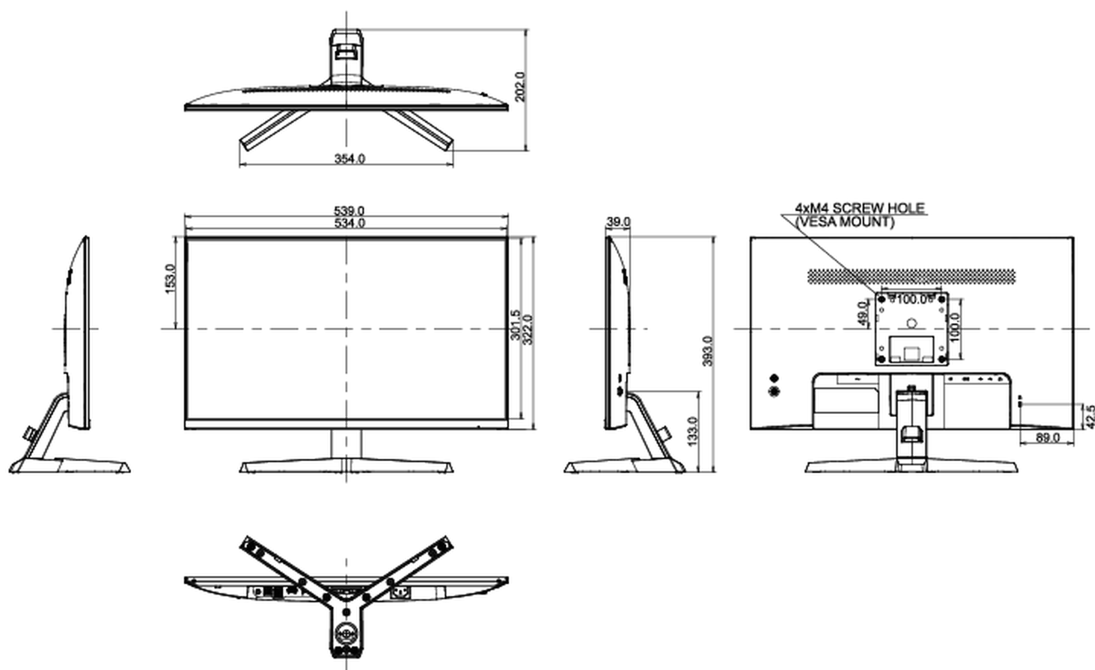

04 MECHANICKÉ ČÁSTI

Úpravy polohy	náklon
Úhel náklonu	22° nahoru; 4° dolů
VESA	100 x 100mm
Systém správy kabelů	ano

05 ZAHRNUTÉ PŘÍSLUŠENSTVÍ

Kabely	napájecí, USB, HDMI
--------	---------------------

06 POWER-MANAGEMENT

08 ROZMĚRY / HMOTNOST

Rozměry výrobku Š x V x D	539 x 393 x 202mm
Rozměry balení Š x V x D	606 x 400 x 137mm
Váha (bez balení)	3.7kg
Váha (s balením)	5.1kg
EAN code	4948570119202

Všechny ochranné známky jsou registrovány a chráněny. Vyhrazené právo na změny. Veškeré ploché panely LCD splňují normu ISO-9241-307:2008 v oblasti počtu vadných pixelů.