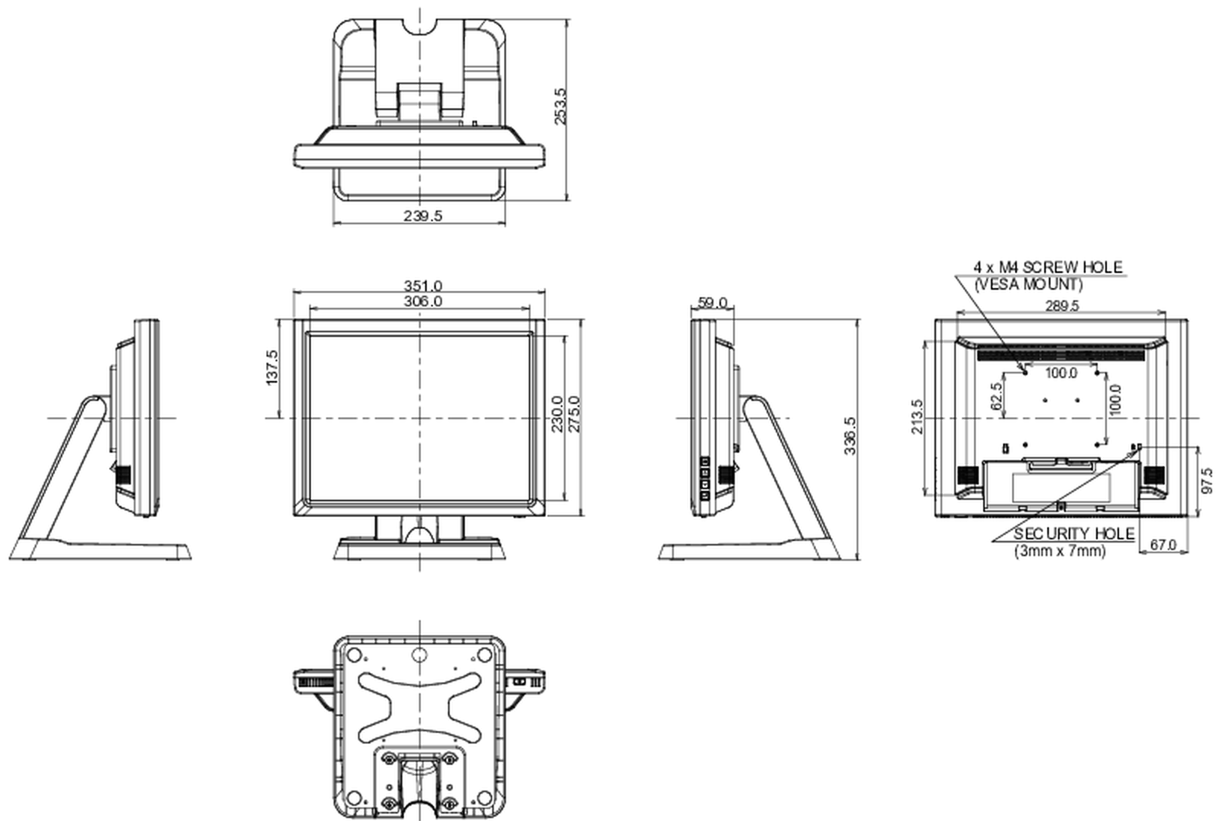

06 MECHANISME

Kantelhoek	95° omhoog; 25° omlaag
VESA montage	100 x 100mm
Kabelmanagement systeem	ja

07 INBEGREPEN ACCESSOIRES

Kabels	Stroom, USB, HDMI, Audio, DP
Handleiding	Quick guide handleiding, veiligheidsinstructies
Kabelafdekklep	ja

10 AFMETINGEN / GEWICHT

Product afmetingen B x H x D	351 x 337 x 254mm
Doos afmetingen B x H x D	425 x 416 x 222mm
Gewicht (zonder doos)	4.6kg
Gewicht (inclusief doos)	6.5kg
EAN code	4948570119738

Alle handelsmerken zijn geregistreerd. Gegevens onder voorbehoud van zetfouten. Specificaties kunnen vooraf en zonder opgave van reden gewijzigd worden. Alle LCD-panels vallen onder ISO-9241-307:2008 inzake pixelfouten.