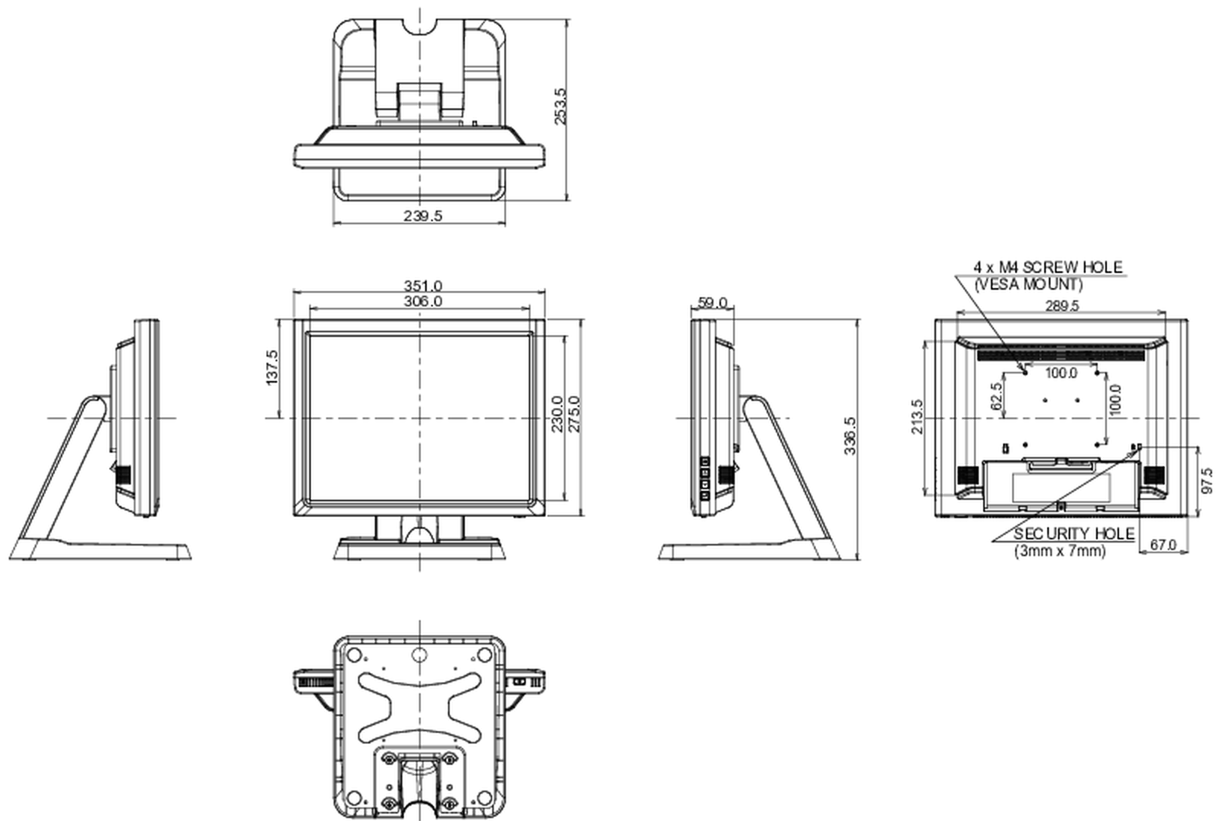

Tutti i marchi e i marchi registrati citati. E & O E. Specifiche soggette a modifiche senza preavviso. Tutti i display LCD è conforme alla norma ISO-9241-307:2008 in connessione con difetti dei pixel.

© IIYAMA CORPORATION. ALL RIGHTS RESERVED