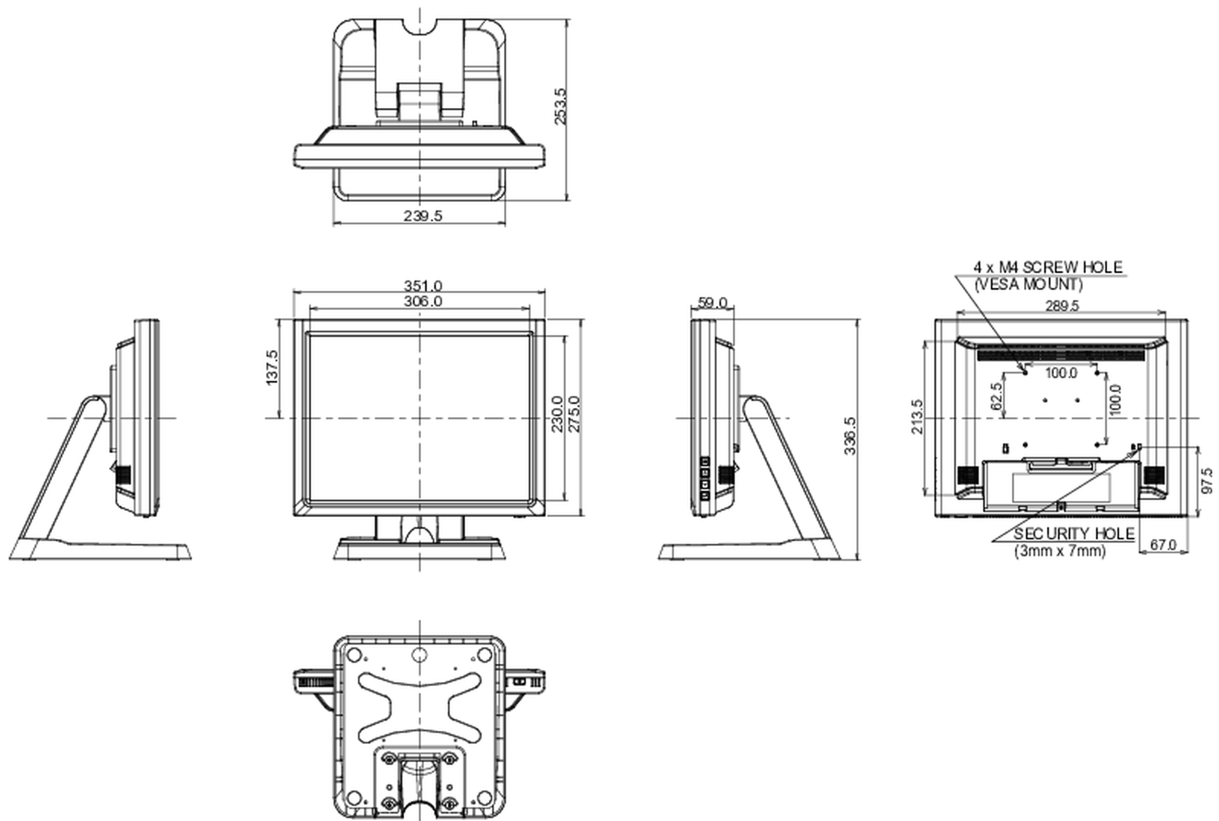

06 MECHANICKÉ ČÁSTI

Úhel náklonu	95° nahoru; 25° dolů
VESA	100 x 100mm
Systém správy kabelů	ano

07 ZAHRNUTÉ PŘÍSLUŠENSTVÍ

Kabely	napájecí, USB, HDMI, Audio, DP
Příručky	uživatelský manuál, instrukce bezpečnosti
Kryt kabelů	ano

10 ROZMĚRY / HMOTNOST

Rozměry výrobku Š x V x D	351 x 337 x 254mm
Rozměry balení Š x V x D	425 x 416 x 222mm
Váha (bez balení)	4.6kg
Váha (s balením)	6.5kg
EAN code	4948570119738

Všechny ochranné známky jsou registrovány a chráněny. Vyhrazené právo na změny. Veškeré ploché panely LCD splňují normu ISO-9241-307:2008 v oblasti počtu vadných pixelů.