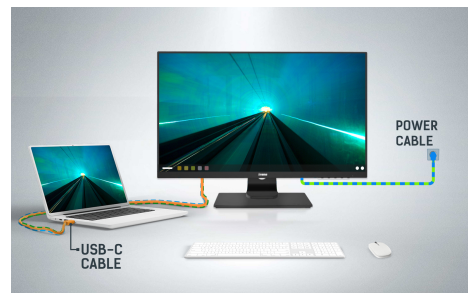

27-дюймовый IPS-монитор с портом USB-C

Оснащенный разъемом USB-C, XUB2792HSC позволяет упростить рабочее пространство, используя один кабель для питания и зарядки ноутбука от монитора. Матрица IPS обеспечивает точную и стабильную цветопередачу с широкими углами обзора. Функция подавления синего света с ЖК-технологией без мерцания снижает нагрузку на глаза и обеспечивает более комфортный просмотр. Оснащенный регулируемой по высоте подставкой с функцией поворота, XUB2792HSC позволяет легко регулировать положение экрана в соответствии с Вашими предпочтениями.

IPS Technology

IPS дисплеи известны своими широкими углами обзора, естественными цветами и точной цветопередачей. Они особенно хорошо подходят для приложений по работе с цветом.

USB-C

С помощью одного провода Вы можете заряжать свой ноутбук, подключать видео (режим DP-alt mode) и подключаться к периферийным устройствам через встроенный концентратор USB3.0.

01 ХАРАКТЕРИСТИКИ ДИСПЛЕЯ

Дизайн	без полей по 3-м сторонам
Диагональ	27", 68.6см
Панель	IPS LED, матовый
Разрешение	1920 x 1080 @75Гц (2.1 megapixel Full HD)
Соотношение сторон	16:9
Яркость	250 cd/m ²
Контрастность	1000:1
Расширенная контрастность	80M:1
Время отклика (GTG)	4мс
Видимая область	горизонталь/вертикаль: 178°/178°, право/лево: 89°/89°, вверх/вниз: 89°/89°
Поддержка цвета	16.7mIn (sRGB: 99%; NTSC: 72%)
Частота горизонтальной развертки	30 - 85кГц
Видимая область Ш x В	597.8 x 336.3мм, 23.5 x 13.2"
Размер пикселя	0.311мм
Colour	матовый, чернить