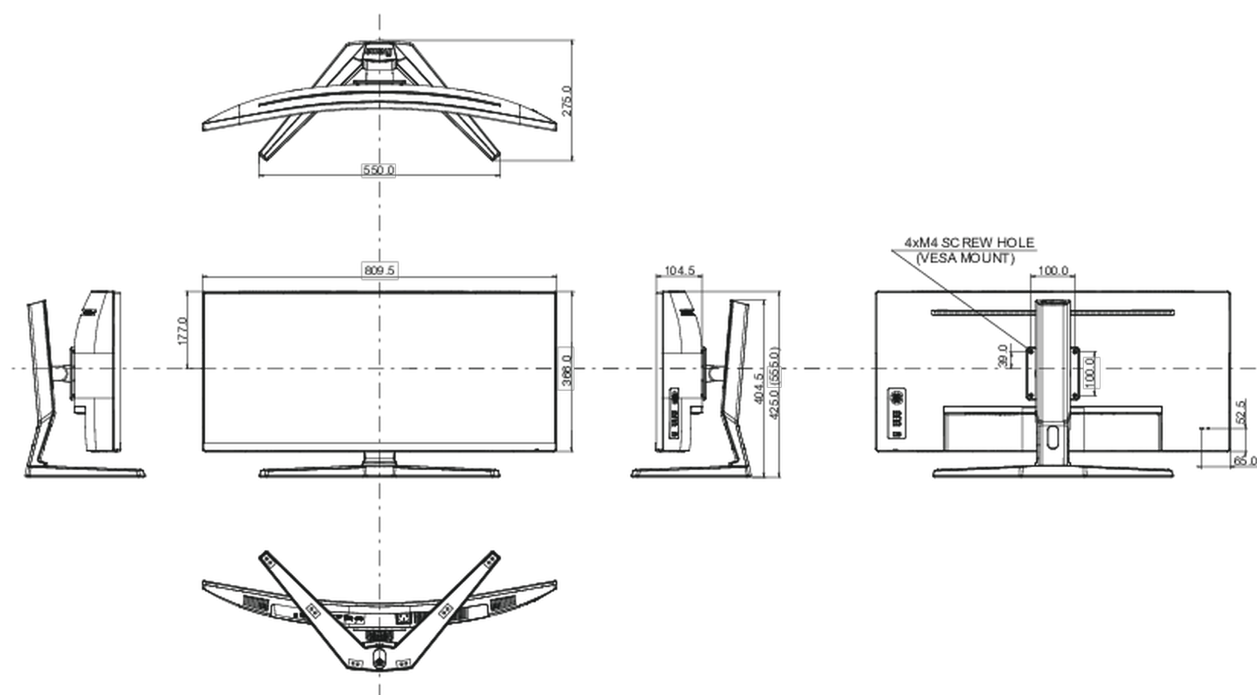

04 МЕХАНИЧЕСКИЕ ХАРАКТЕРИСТИКИ

Эргономика	высота, наклон
Настройка высоты (HAS)	130мм
Угол наклона экрана	20° вверх; 3° вниз
Крепление VESA	100 x 100mm

05 6.АКЦЕССУАРЫ

Кабели	Питание, USB, HDMI, DP
Прочее	Краткое руководство по началу работы, Руководство по безопасности

08 РАЗМЕР / ВЕС

Размер продукта Ш x В x Г	809.5 x 424.5 (554.5) x 275мм
Вес (без упаковки)	8.7кг
Weight (without stand)	6.6кг
EAN код	4948570118694

Все товарные знаки и торговые марки являются собственностью их владельцев и они защищены. Ошибки и изменения допускаются. Спецификации могут быть изменены без уведомления. Все LCD мониторы соответствуют стандарту ISO-9241-307:2008 по политике битых пикселей.