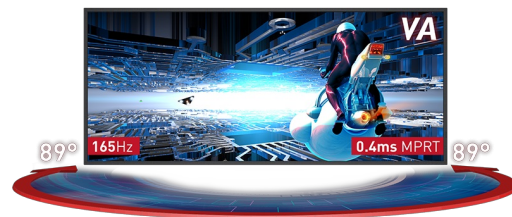

Погрузитесь в игру с изогнутым GB3467WQSU Red Eagle с FreeSync Premium

Вдохновленная изгибом человеческого глаза, изогнутая VA-панель радиусом 1500R с частотой обновления 165 Гц, откликом 0,4 мс (MPRT) и разрешением 3440x1440 гарантирует превосходное качество изображения, а также комфортный и очень реалистичный обзор.

Регулируемая по высоте подставка обеспечивает полную гибкость для идеального положения вашего экрана. Измените настройки экрана, используя предустановленные и настраиваемые игровые режимы, а также функцию Black Tuner для полного контроля над темными сценами и абсолютной детализации.

Изогнутый дизайн 1500R

Повторяя изгиб поля зрения человеческого глаза, кривизна экрана 1500R гарантирует реалистичный и комфортный просмотр, позволяя Вам действительно погрузиться в игру.

VA матрица с поддержкой частоты 165Hz и откликом 0.4ms (MPRT)

Диагональ	34", 86.4см
Панель	VA LED, матовый
Изогнутый	1500R
Разрешение	3440 x 1440 @165Гц (4.9 megapixel UWQHD, DisplayPort)
Соотношение сторон	21:9
Яркость	550 cd/m ²
Контрастность	3000:1
Расширенная контрастность	80M:1
Время отклика (MPRT)	0.4ms
Видимая область	горизонталь/вертикаль: 178°/178°, право/лево: 89°/89°, вверх/вниз: 89°/89°
Поддержка цвета	16.7mIn 8bit
Частота горизонтальной развертки	30 - 160кГц
Видимая область Ш x В	797.22 x 333.72мм, 31.4 x 13.1"
Размер пикселя	0.232мм
Colour	матовый, чернить