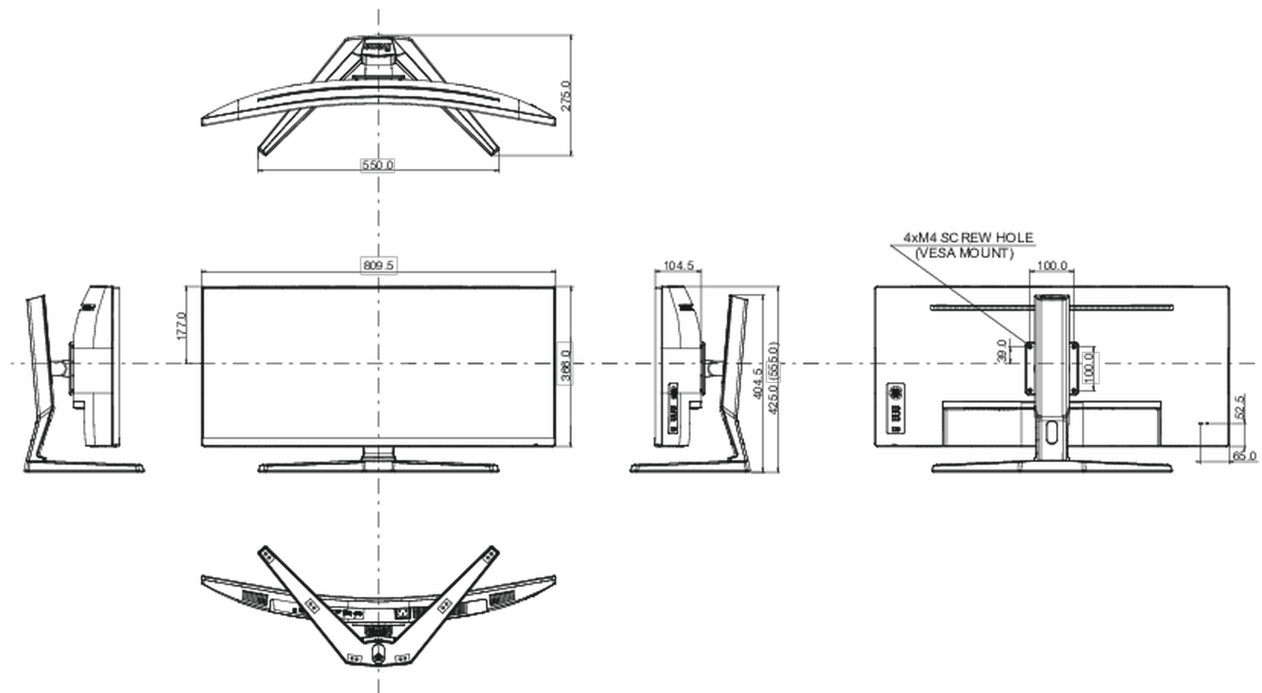

04 МЕХАНИЧЕСКИЕ ХАРАКТЕРИСТИКИ

Эргономика	высота, наклон
Настройка высоты (HAS)	130мм
Угол наклона экрана	20° вверх; 3° вниз
Крепление VESA	100 x 100мм

05 6.АКСЕССУАРЫ

Кабели	Питание, USB, HDMI, DP
Прочее	Краткое руководство по началу работы, Руководство по безопасности

08 РАЗМЕР / ВЕС

Размер продукта Ш x В x Г	809.5 x 424.5 (554.5) x 275мм
Вес (без упаковки)	8.7кг
Weight (without stand)	6.6кг
EAN код	4948570118694

Все товарные знаки и торговые марки являются собственностью их владельцев и они защищены. Ошибки и изменения допускаются. Спецификации могут быть изменены без уведомления. Все LCD мониторы соответствуют стандарту ISO-9241-307:2008 по политике битых пикселей.