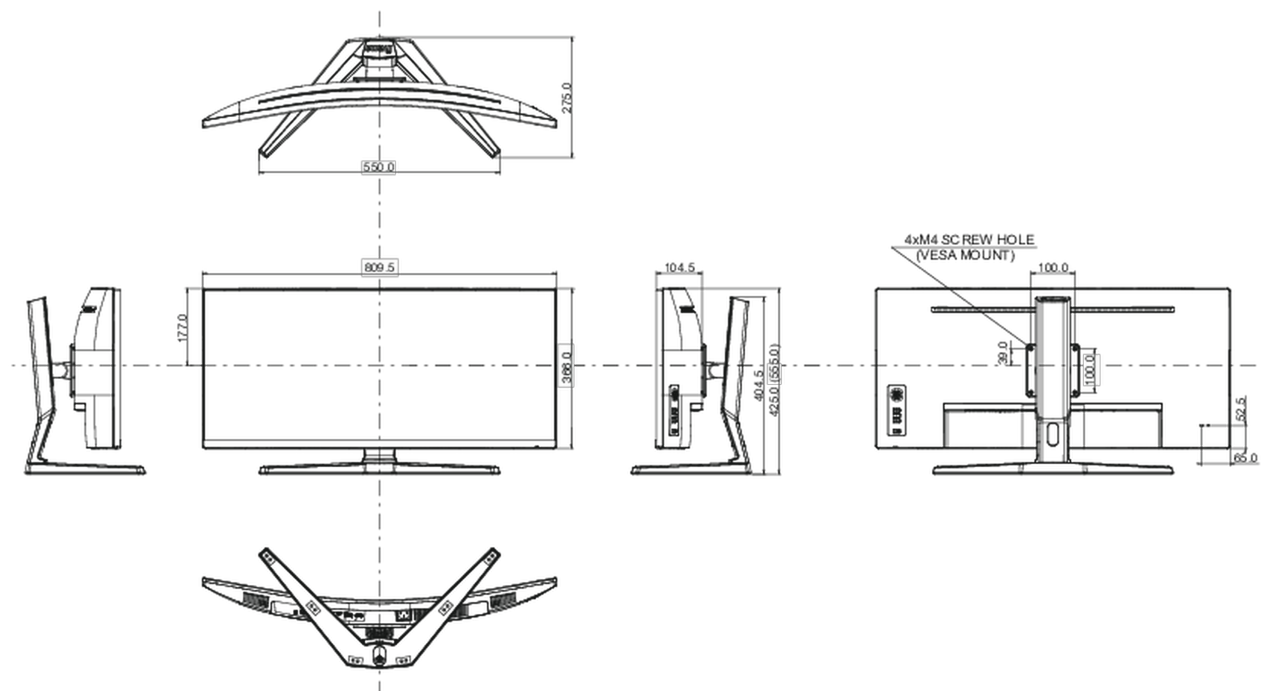

Product afmetingen B x H x D

809.5 x 424.5 (554.5) x 275mm

Gewicht (zonder doos)

8.7kg

Gewicht (zonder voet)

6.6kg

EAN code

4948570118694