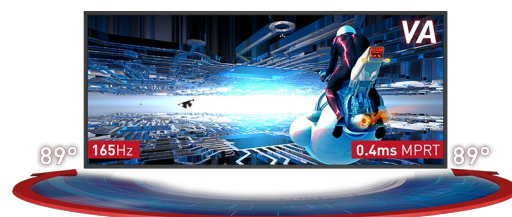

Met de curved GB3467WQSU Red Eagle met FreeSync Premium duik je volledig in je game.

De nieuwe G-Master™-monitor levert uitstekend beeldkwaliteit met een resolutie van 3440x1440 en garandeert een comfortabele, levensechte game-ervaring. Met het Curved 1500R VA-paneel, 165Hz verversingssnelheid met een responstijd van 0.4ms en domineer je met plezier het digitale slagveld. De in hoogte verstelbare voet zorgt voor absolute flexibiliteit voor jouw perfecte schermpositie.

Met FreeSync Premium aan boord kun je er zeker van zijn dat je favoriete games er ongelooflijk levendig, helder en realistisch uit zullen zien, terwijl de **Black Tuner-functie** jou totale controle geeft over de donkere scènes en ervoor zorgt dat details altijd duidelijk zichtbaar zijn.

CURVED DESIGN 1500R

De 1500R-kromming van het scherm, garandeert een realistische en comfortabele kijkervaring, waardoor je jezelf echt kunt onderdompelen in de game.

VA paneel technologie met 165Hz ondersteuning en 0.4ms MPRT

01 PANEEL EIGENSCHAPPEN

Beelddiagonaal	34", 86.4cm
Paneel	VA LED, matte finish
Curved	1500R
Resolutie	3440 x 1440 @165Hz (4.9 megapixel UWQHD, DisplayPort)
Beeldverhouding	21:9
Paneel helderheid	550 cd/m ²
Statisch contrast	3000:1
Advanced contrast	80M:1
Reactietijd (MPRT)	0.4ms
Inkijkhoek	horizontaal/verticaal: 178°/178°, rechts/links: 89°/89°, naar boven/onderen: 89°/89°
Kleurondersteuning	16.7mln 8bit
Horizontale frequentie	30 - 160kHz
Zichtbaar formaat	797.22 x 333.72mm, 31.4 x 13.1"
Pixel pitch	0.232mm
Kleur	mat, zwart