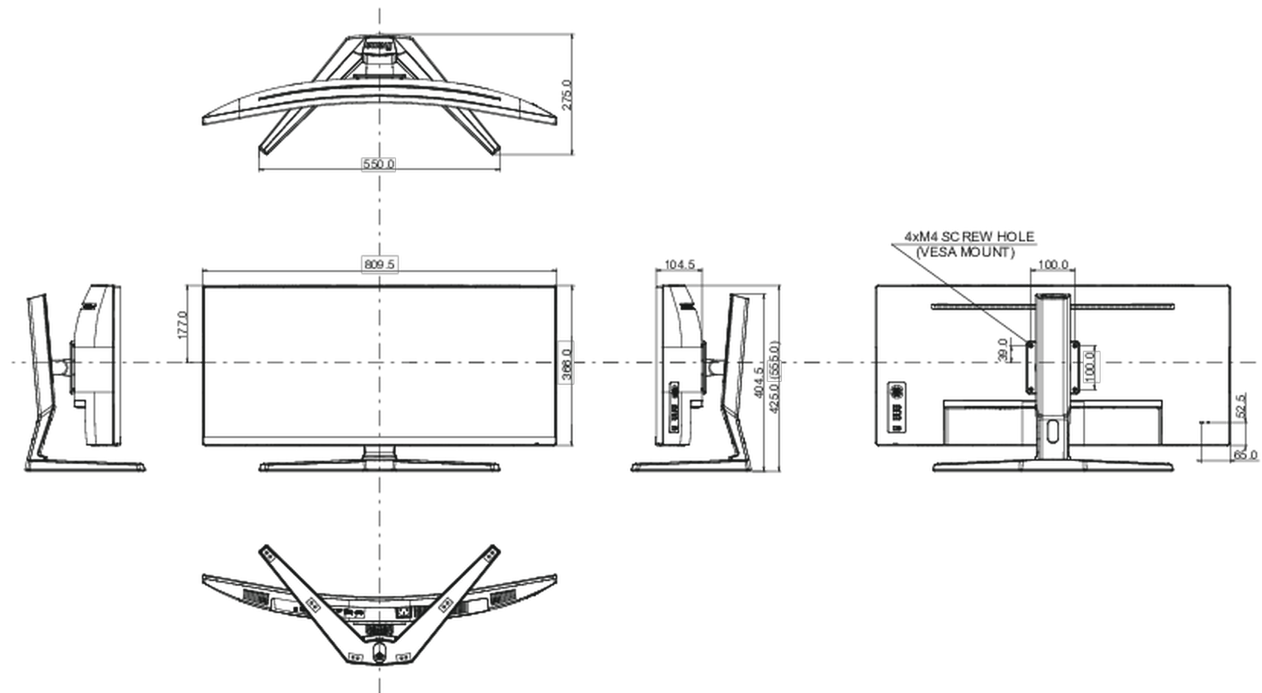

## 04 MECCANICA

Regolazione posizione display	altezza, tilt
Regolazione altezza	130mm
Angolo di inclinazione	20° alto; 3° giù
Montaggio VESA	100 x 100mm

## 08 DIMENSIONI / PESO

Prodotti dimensioni L x H x P	809.5 x 424.5 (554.5) x 275mm
Peso (netto)	8.7kg
Peso (senza supporto)	6.6kg
EAN code	4948570118694

Tutti i marchi e i marchi registrati citati. E & O E. Specifiche soggette a modifiche senza preavviso. Tutti i display LCD è conforme alla norma ISO-9241-307:2008 in connessione con difetti dei pixel.