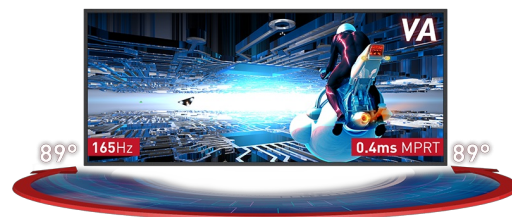

**Immergetevi completamente nel gioco con il monitor curvo G-Master GB3467WQSU-B1 Red Eagle™ con tecnologia FreeSync Premium.**

Questo G-Master™ gaming monitor da 34" garantisce un'eccellente qualità dell'immagine e un'esperienza di gioco confortevole e molto realistica. Con il pannello VA curvo 1500R, una frequenza di aggiornamento di 165Hz, un tempo di risposta da 0.4 ms e una risoluzione di 3440x1440, sarete felici di padroneggiare il campo di battaglia digitale.

Il supporto regolabile in altezza offre una flessibilità assoluta, così trovate una perfetta posizione dello schermo secondo la Vostra preferenza. Le modalità di gioco predefinite e personalizzate, insieme alla funzione Black Tuner, danno un controllo totale sulle impostazioni dello schermo in modo che tutti i dettagli siano sempre visibili anche in scene molto buie.

**TECNOLOGIA PANNELLO VA CON 165HZ E 0.4 MS MPRT**

Questo monitor garantisce un ottimo rapporto di contrasto rendendo chiaramente visibili tutte le sfumature tra i colori chiari e scuri e fornisce un eccezionale tempo di risposta (MPRT) di 0.4 ms con una frequenza di aggiornamento di 165Hz.

## 01 CARATTERISTICHE DISPLAY

Diagonale	34", 86.4cm
Pannello	VA LED, finitura opaca
Curvo	1500R
Risoluzione nativa	3440 x 1440 @165Hz (4.9 megapixel UWQHD, DisplayPort)
Format	21:9
Luminosità	550 cd/m <sup>2</sup>
Contrasto statico	3000:1
Contrasto avanzato	80M:1
Tempo di risposta (MPRT)	0.4ms
Angolo di visione	orizzontale/verticale: 178°/178°, sinistra/destro 89°/89°, alto/giù: 89°/89°
Supporta colore	16.7mln 8bit
Siincronizzazione orizzontale	30 - 160kHz
Angolo di visione L x H	797.22 x 333.72mm, 31.4 x 13.1"
Pixel pitch	0.232mm
Color	opaca, nero