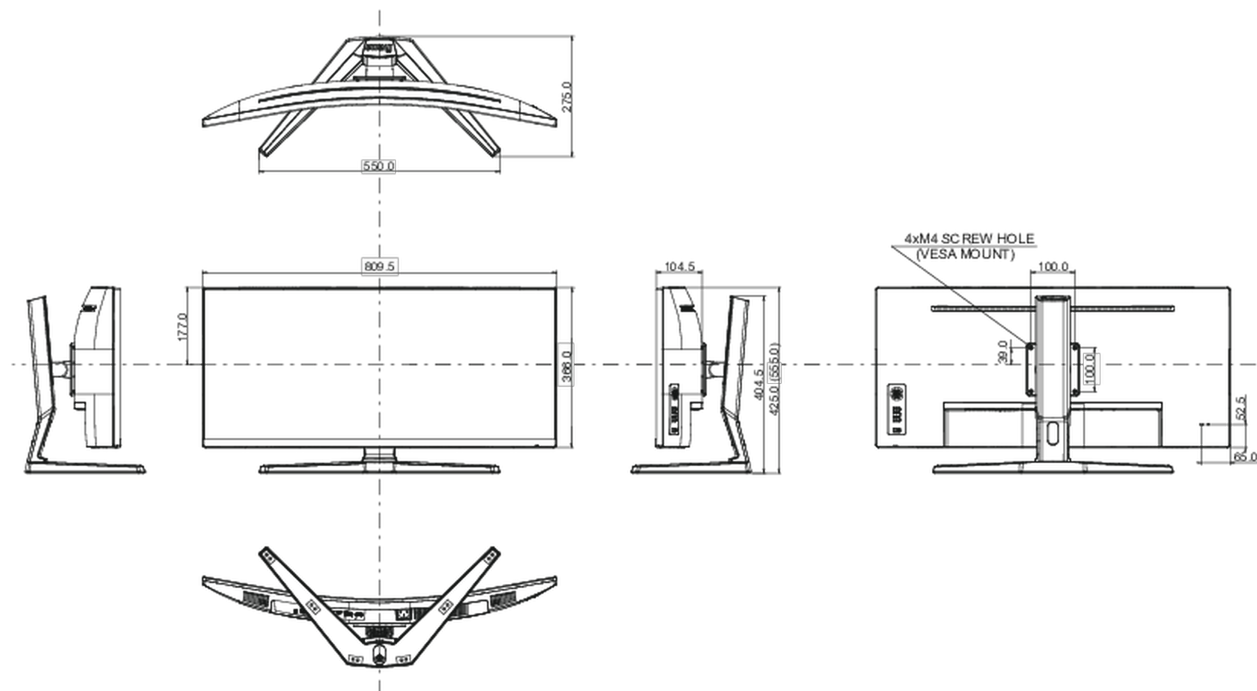

01 KIJELZŐ JELLEMZŐI

Átló	34", 86.4cm
Panel	VA LED, matt felület
Hajlított	1500R
Natív felbontás	3440 x 1440 @165Hz (4.9 megapixel UWQHD, DisplayPort)
Képarány	21:9
Fényerő	550 cd/m ²
Statikus kontraszt	3000:1
Speciális kontraszt	80M:1
Válaszidő (MPRT)	0.4ms
Látótér	horizontális/vertikális: 178°/178°, jobb/bal: 89°/89°, fel/le: 89°/89°
Szín támogatás	16.7mln 8bit
Horizontális szinkronizálás	30 - 160kHz
Látható terület Sz x M	797.22 x 333.72mm, 31.4 x 13.1"
Pixel magasság	0.232mm
Szín	matt, fekete

04 MECHANIKUS

Kijelző helyzetének beállításai	magasság, billenthető
Magasság beállítása	130mm
Hajlásszög	20° fel; 3° le
VESA állvány	100 x 100mm

05 TARTOZÉKOKAT TARTALMAZZA

Kábelek	áramellátás, USB, HDMI, DP
Egyéb	gyors üzembe helyezési útmutató, biztonsági útmutató

08 MÉRETEK / SÚLY

Termék méretei Sz x H x M	809.5 x 424.5 (554.5) x 275mm
Súly (doboz nélkül)	8.7kg
Weight (without stand)	6.6kg
EAN kód	4948570118694

All trademarks and registered trademarks acknowledged. E & O E. Specification subject to change without notice. All LCD's comply with ISO-9241-307:2008 in connection with pixel defects.