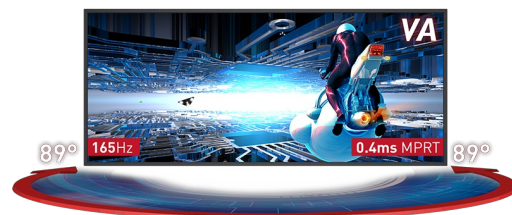

Merüljön el a játékban az ívelt GB3467WQSU Red Eagle monitorral FreeSync Premium technológiával felszerelve.

Az emberi szem görbülete inspirálta ezt a monitort, az 1500R ívelt VA panel 165Hz frissítési sebességgel, 0.4 ms MPRT-vel és 3440x1440 felbontással garantálja a kiváló képminőséget, valamint a kényelmes és rendkívül valóságghű kép élményt.

Az állítható magasságú állvány olyan rugalmasságot biztosít az Ön számára, amellyel tökéletesen beállíthatja a képernyő pozícióját. A képernyőbeállítások testreszabásának lehetőségével, amely lehetővé teszi gyári vagy egyedi játékmódok beállítását, valamint a Black Tuner funkcióval tökéletesen uralni tudja a sötét jeleneteket, ezzel biztosítva, hogy a részletek mindig jól láthatók legyenek.

HAJLÍTOTT DESIGN 1500R

Az emberi látómező által inspirált képernyő 1500R görbülete valóságghű és kényelmes nézői élményt garantál, lehetővé téve, hogy valóban elmerülhessen a játékban.

VA panel technology with 165Hz support and 0.4ms MPRT

The monitor guarantees excellent contrast ratio making all the nuances between the light and dark colours clearly visible and provides an outstanding 0.4ms Moving Picture Response Time (MPRT) with 165Hz support.