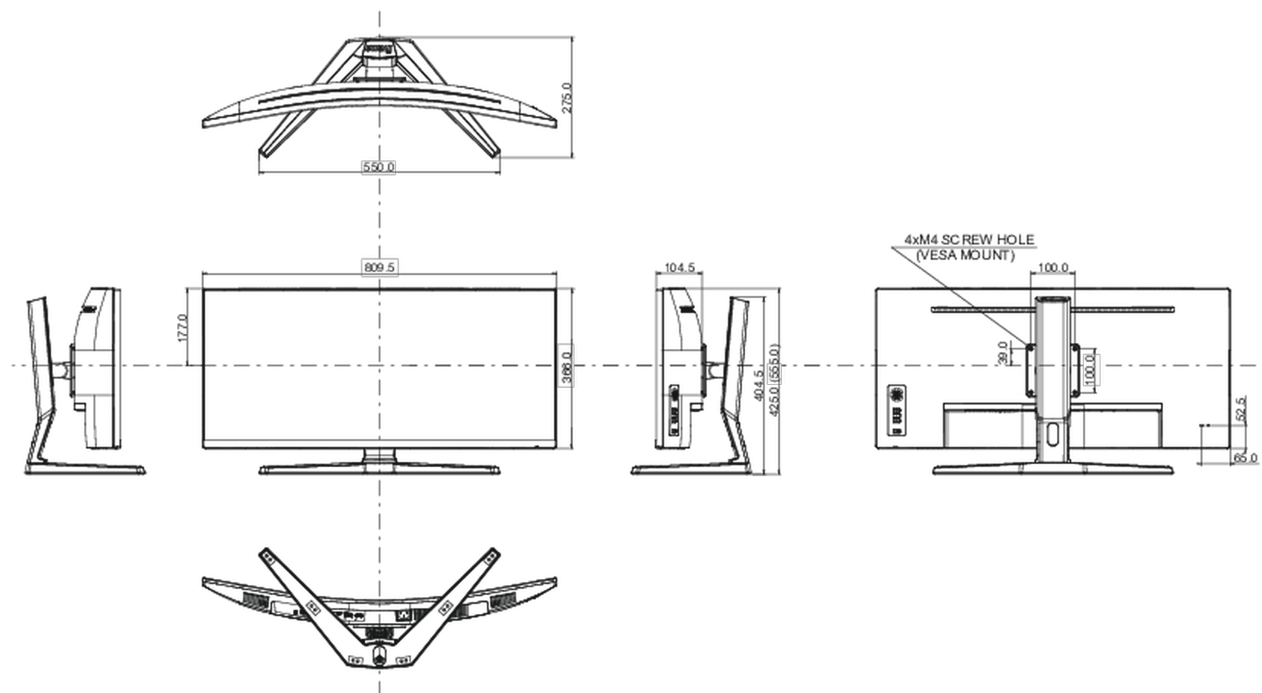

04 ASPECTOS MECÁNICOS

Soporte de altura regulable	altura, inclinación
Ajuste de altura	130mm

Ángulo de inclinación 20° arriba; 3° abajo

Montaje VESA 100 x 100mm

05 ACCESSORIES INCLUDED

Cable de alimentación, USB, HDMI, DP

Producto dimensiones W x H x D 809.5 x 424.5 (554.5) x 275mm

Peso (sin caja) 8.7kg

Peso (sin soporte) 6.6kg

Código EAN 4948570118694

All trademarks and registered trademarks acknowledged. E & O E. Specification subject to change without notice. All LCD's comply with ISO-9241-307:2008 in connection with pixel defects.