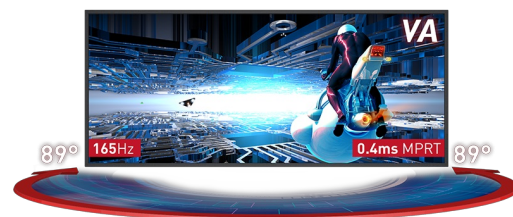

Sumérgete en el juego con la pantalla curva GB3467WQSU Red Eagle con FreeSync Premium.

Inspirado en la curva del ojo humano, el panel VA curvo 1500R con frecuencia de actualización de 165Hz, MPRT 0.4 ms y la resolución 3440x1440, garantiza una calidad de imagen excelente y una experiencia de visualización cómoda y muy realista. El soporte ajustable en altura garantiza una flexibilidad total para la posición perfecta de la pantalla. Personalice la configuración de la pantalla utilizando los modos de juego predefinidos y personalizados junto con la función Black Tuner para brindarle un control total sobre las escenas oscuras y asegurarse de que los detalles estén siempre claramente visibles.

DISEÑO CURVO 1500R

Inspirada en la curva del ojo humano, la curvatura 1500R de la pantalla garantiza una experiencia de visualización realista y cómoda que te permite sumergirte realmente en el juego.

PANEL EN TECNOLOGÍA VA CON SOPORTE DE 165HZ Y 0.4MS MPRT

El monitor garantiza una excelente relación de contraste que hace que todos los matices entre los colores claros y oscuros sean claramente visibles y proporciona un extraordinario tiempo de respuesta de imagen en movimiento (MPRT) de 0.4 ms con soporte de 165Hz.

01 CARACTERÍSTICAS DE LA PANTALLA

Diagonal	34", 86.4cm
Pantalla	VA LED, acabado mate
Curvo	1500R
Resolución nativa	3440 x 1440 @165Hz (4.9 megapixel UWQHD, DisplayPort)
Resolucion nativa	165Hz
Relación de aspecto	21:9
Brillo	550 cd/m ²
Contraste estático	3000:1
Contraste avanzado	80M:1
Tiempo de respuesta (MPRT)	0.4ms
Área de visualización	horizontal/vertical: 178°/178°, derecho/izquierdo: 89°/89°, arriba/abajo: 89°/89°
Soporte de Color	16.7mln 8bit
Sincronización horizontal	30 - 160kHz
Área de visualización h x v	797.22 x 333.72mm, 31.4 x 13.1"
Pixel pitch	0.232mm
Colour	mate, negro