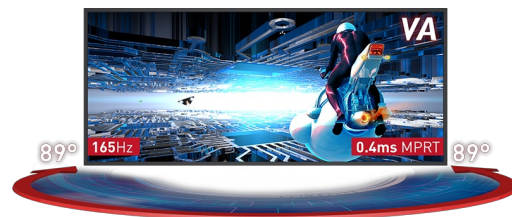

Plongez-vous dans le jeu avec le GB3467WQSU Red Eagle incurvé doté de FreeSync Premium.

Inspiré par la courbe de l'œil humain, la dalle VA incurvée 1500R avec un taux de rafraîchissement de 165Hz, un MPRT 0.4 ms et une résolution de 3440 x 1440 garantit une superbe qualité d'image et une expérience de visionnement confortable et très réaliste.

Le support réglable en hauteur assure une flexibilité totale pour votre position d'écran parfaite. Personnalisez les paramètres de l'écran en utilisant les modes de jeu prédéfinis et personnalisés ainsi que la fonction Black Tuner pour vous donner un contrôle total sur les scènes sombres et vous assurer que les détails sont toujours clairement visibles.

DESIGN COURBÉ 1500R

Inspirée par la courbe de l'œil humain, la courbure de l'écran 1500R garantit une expérience de visionnement réaliste et confortable vous permettant de vous immerger vraiment dans le jeu.

01 CARACTÉRISTIQUES DE L'ÉCRAN

Diagonale	34", 86.4cm
Matrice	VA LED, finition mate
Incurvé	1500R
Résolution native	3440 x 1440 @165Hz (4.9 megapixel UWQHD, DisplayPort)
Le ratio d'aspect	21:9
Luminosité	550 cd/m ²
Contraste	3000:1
Contraste dynamique	80M:1
Temps de réponse (MPRT)	0.4ms
Angle de vision	horizontal/vertical: 178°/178°, droit/gauche: 89°/89°, en avant/en arrière: 89°/89°
Couleurs supportées	16.7mln 8bit
Fréquence horizontale	30 - 160kHz
Surface de travail H x L	797.22 x 333.72mm, 31.4 x 13.1"
Taille du pixel	0.232mm
Couleur	mate, noir